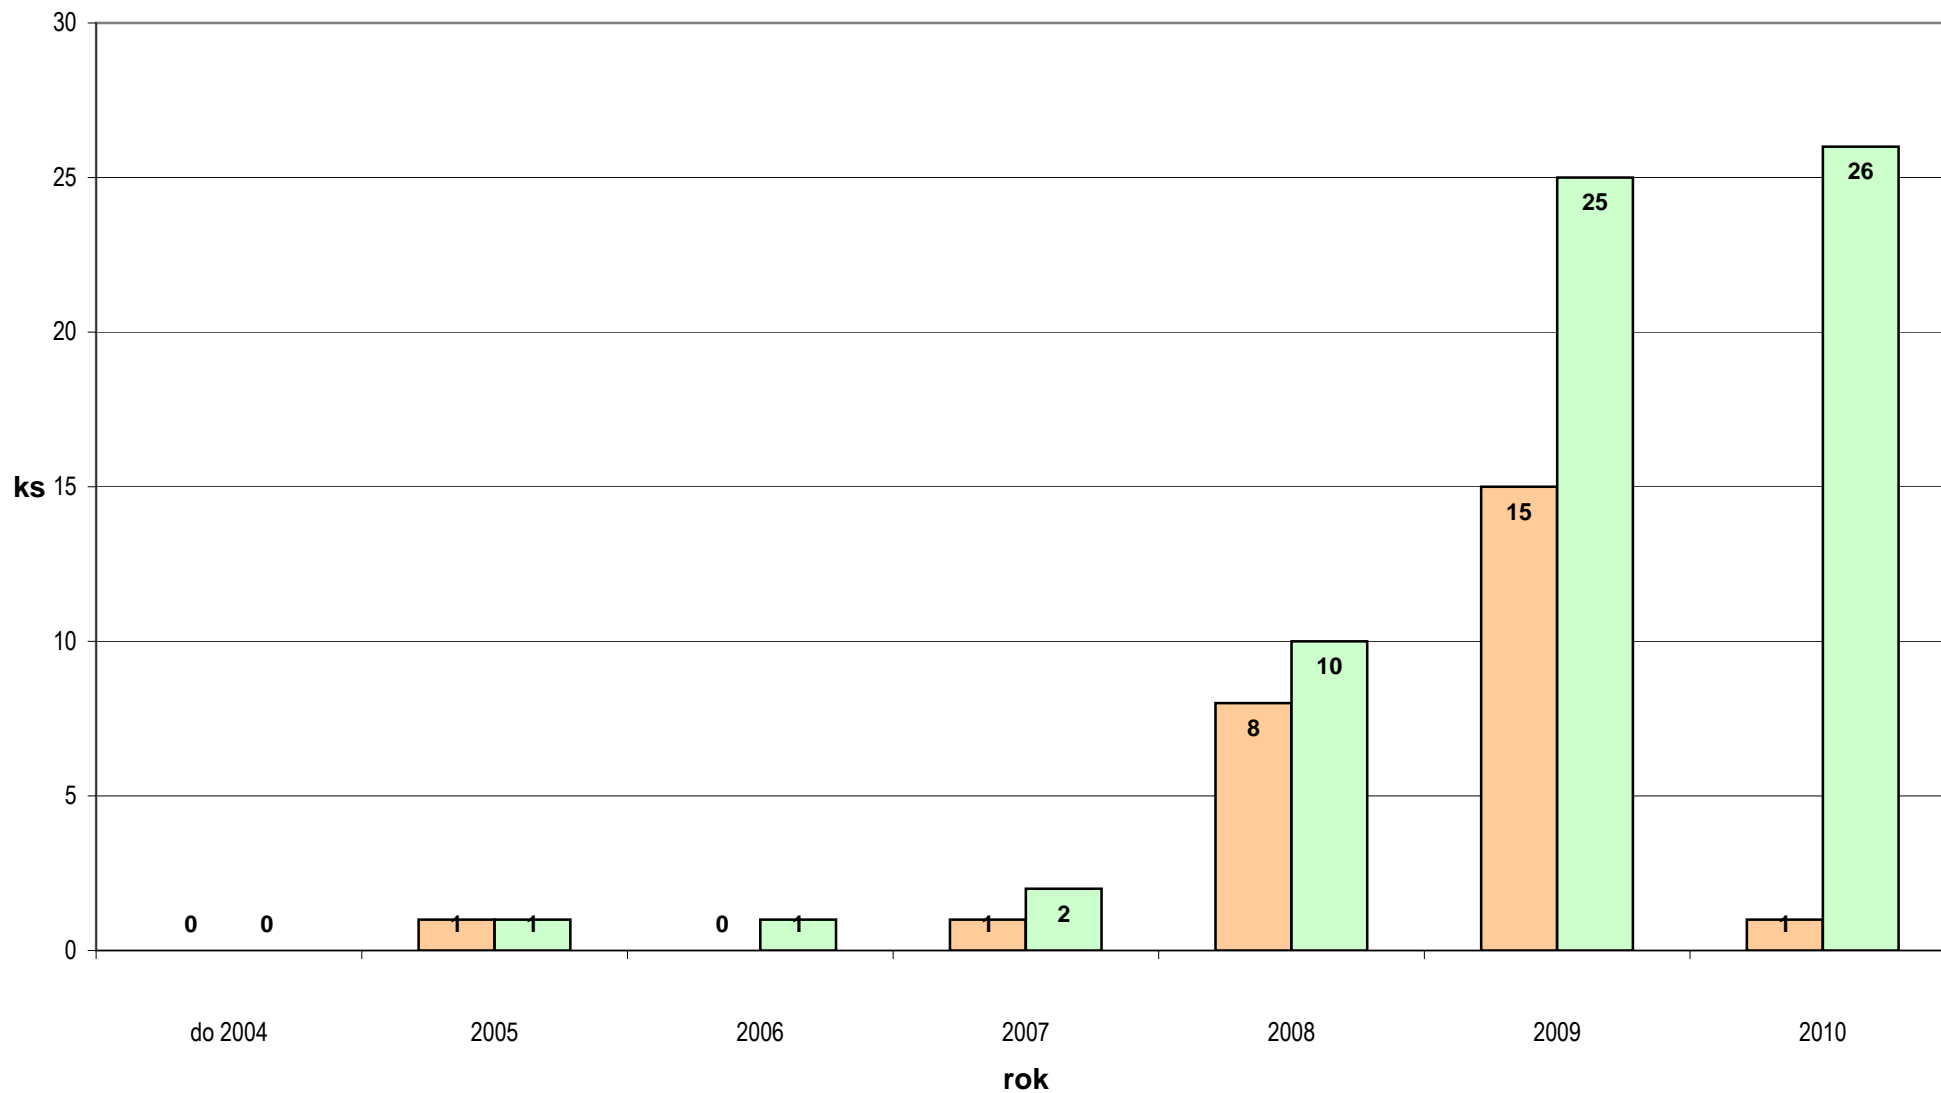

### Prostor pro cyklisty (V19 - předsazená stopčára)

### Prostor pro cyklisty (V19 - předsazená stopčára)

+ JP/rok  
JP celkem