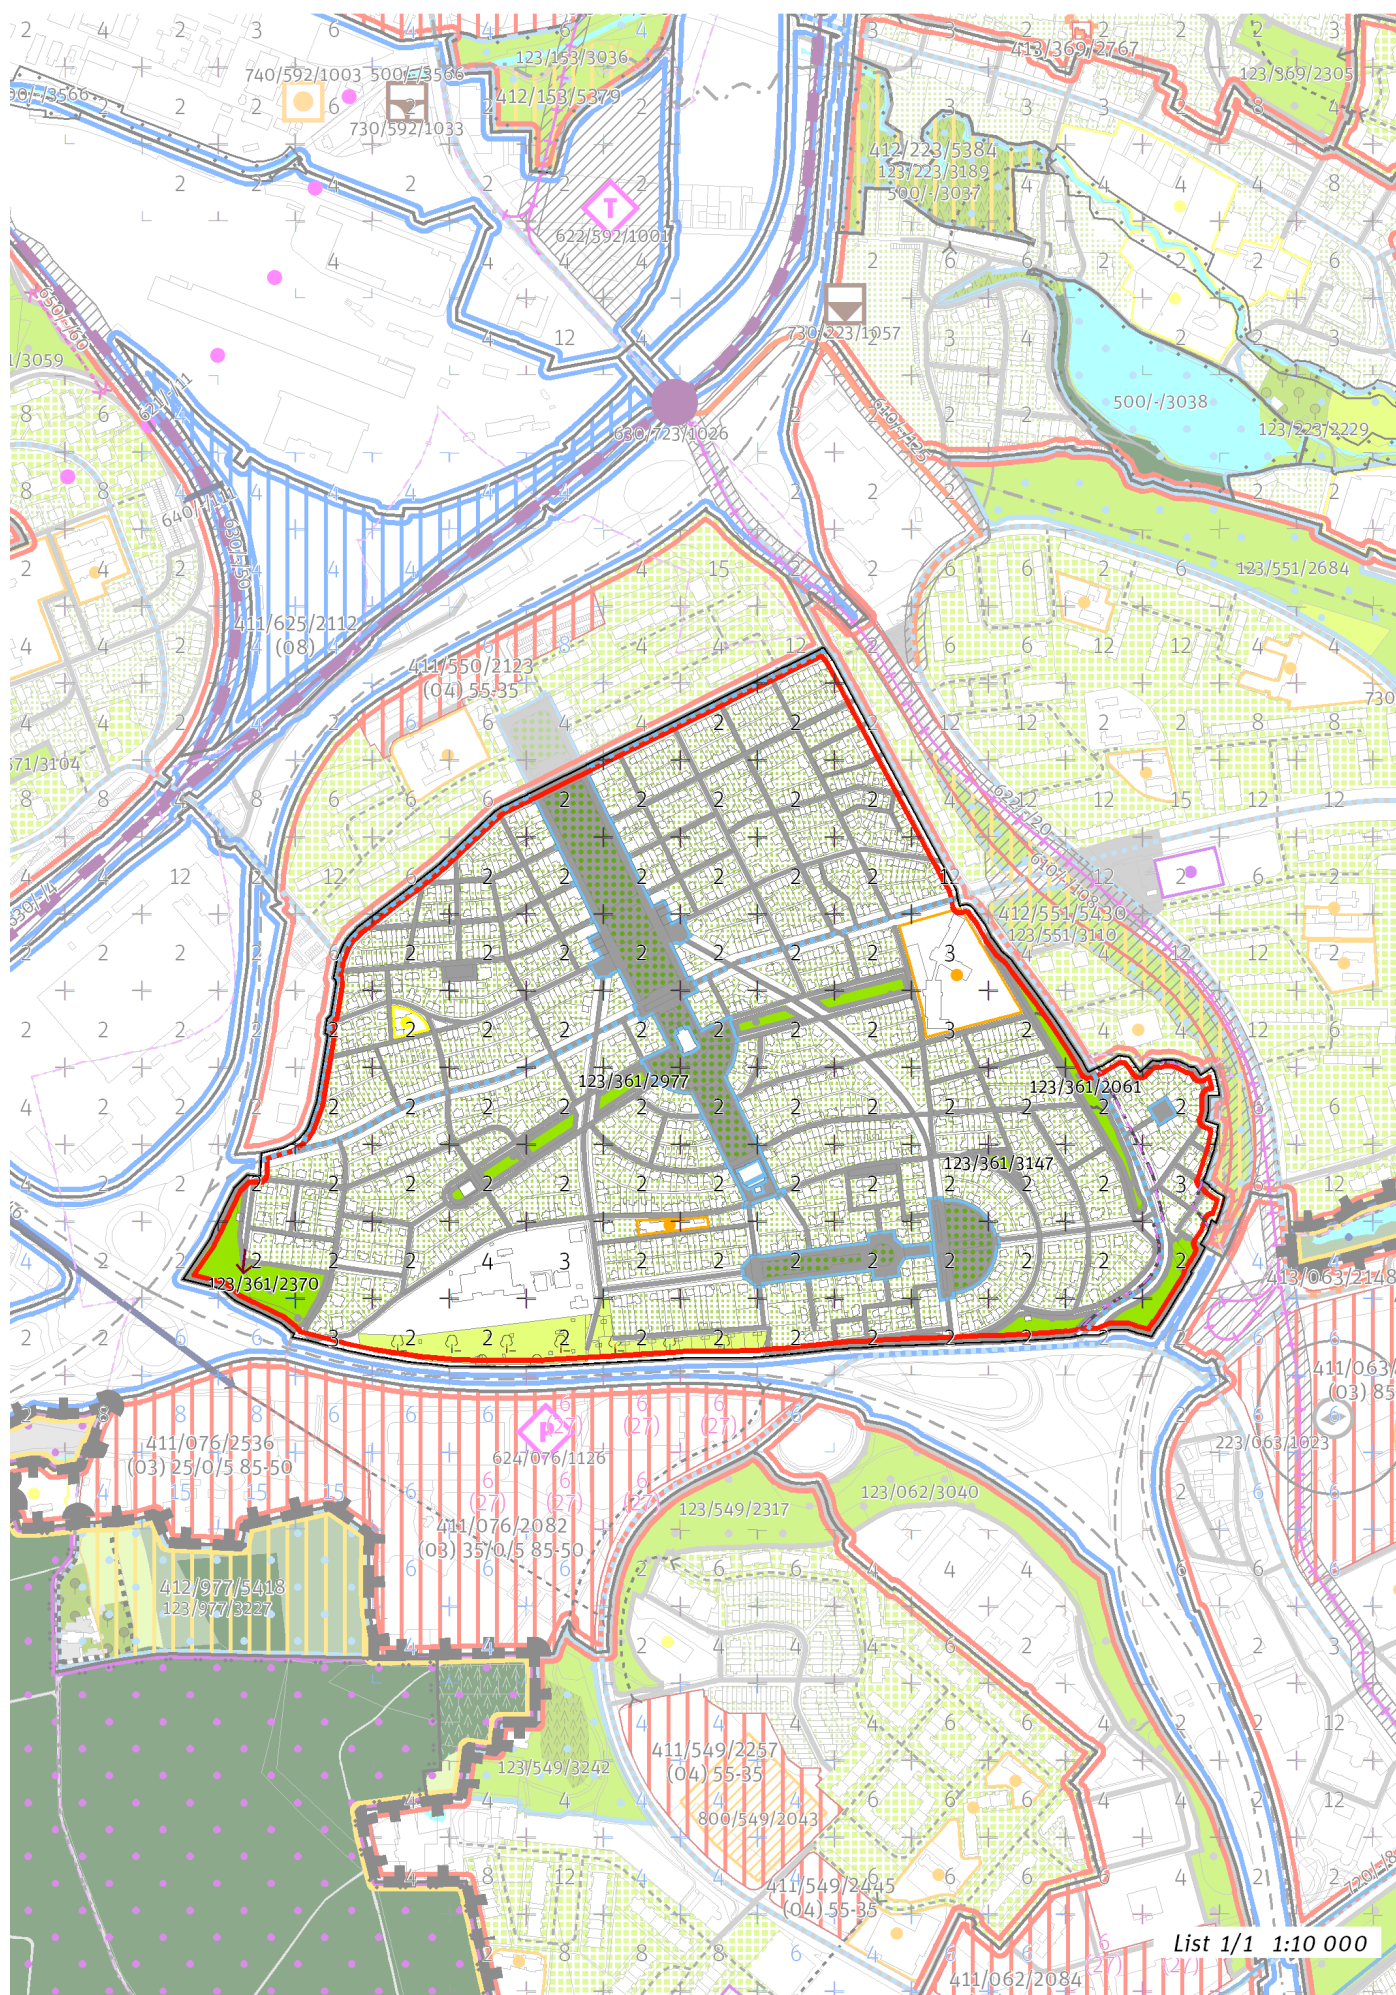

361 / Starý Spořilov

SPRÁVNÍ OBVOD

Praha 11, Praha 4

MĚSTSKÁ ČÁST

Praha 11, Praha 4

KATASTRÁLNÍ ÚZEMÍ

Chodov, Záběhlice

ROZLOHA

78 ha

Z	(06)
ZASTAVITELNOST: zastavitelná stavební	TYP STRUKTURY: struktura zahradního města
/ O	[S]
ZPŮSOB VYUŽITÍ: zastavitelná obytná	MÍRA STABILITY: stabilizovaná

CÍLOVÝ CHARAKTER LOKALITY

Dotvořit a posilovat cílový charakter zastavitelné, stabilizované, obytné lokality Starý Spořilov se strukturou zahradního města. Lokalita je součástí krajiny vymezené v ZÚR s názvem Městská krajina Prahy.

Lokalita Starý Spořilov je vymezena jako lokalita zahradního města. Cílem navržených regulativů je zachování prostorového uspořádání, rozvíjení prostupné, komponované sítě veřejných prostranství s osou v parkově upraveném Roztylském náměstí a z něj vyběhající ulice Hlavní, Boční I. a Boční II. a zachování homogenního výškového uspořádání zástavby s dominantou kostela sv. Anežky České. Bude zachován a ochráněn charakter meziválečné zástavby Starého Spořilova s jeho specifickou urbanistickou strukturou.