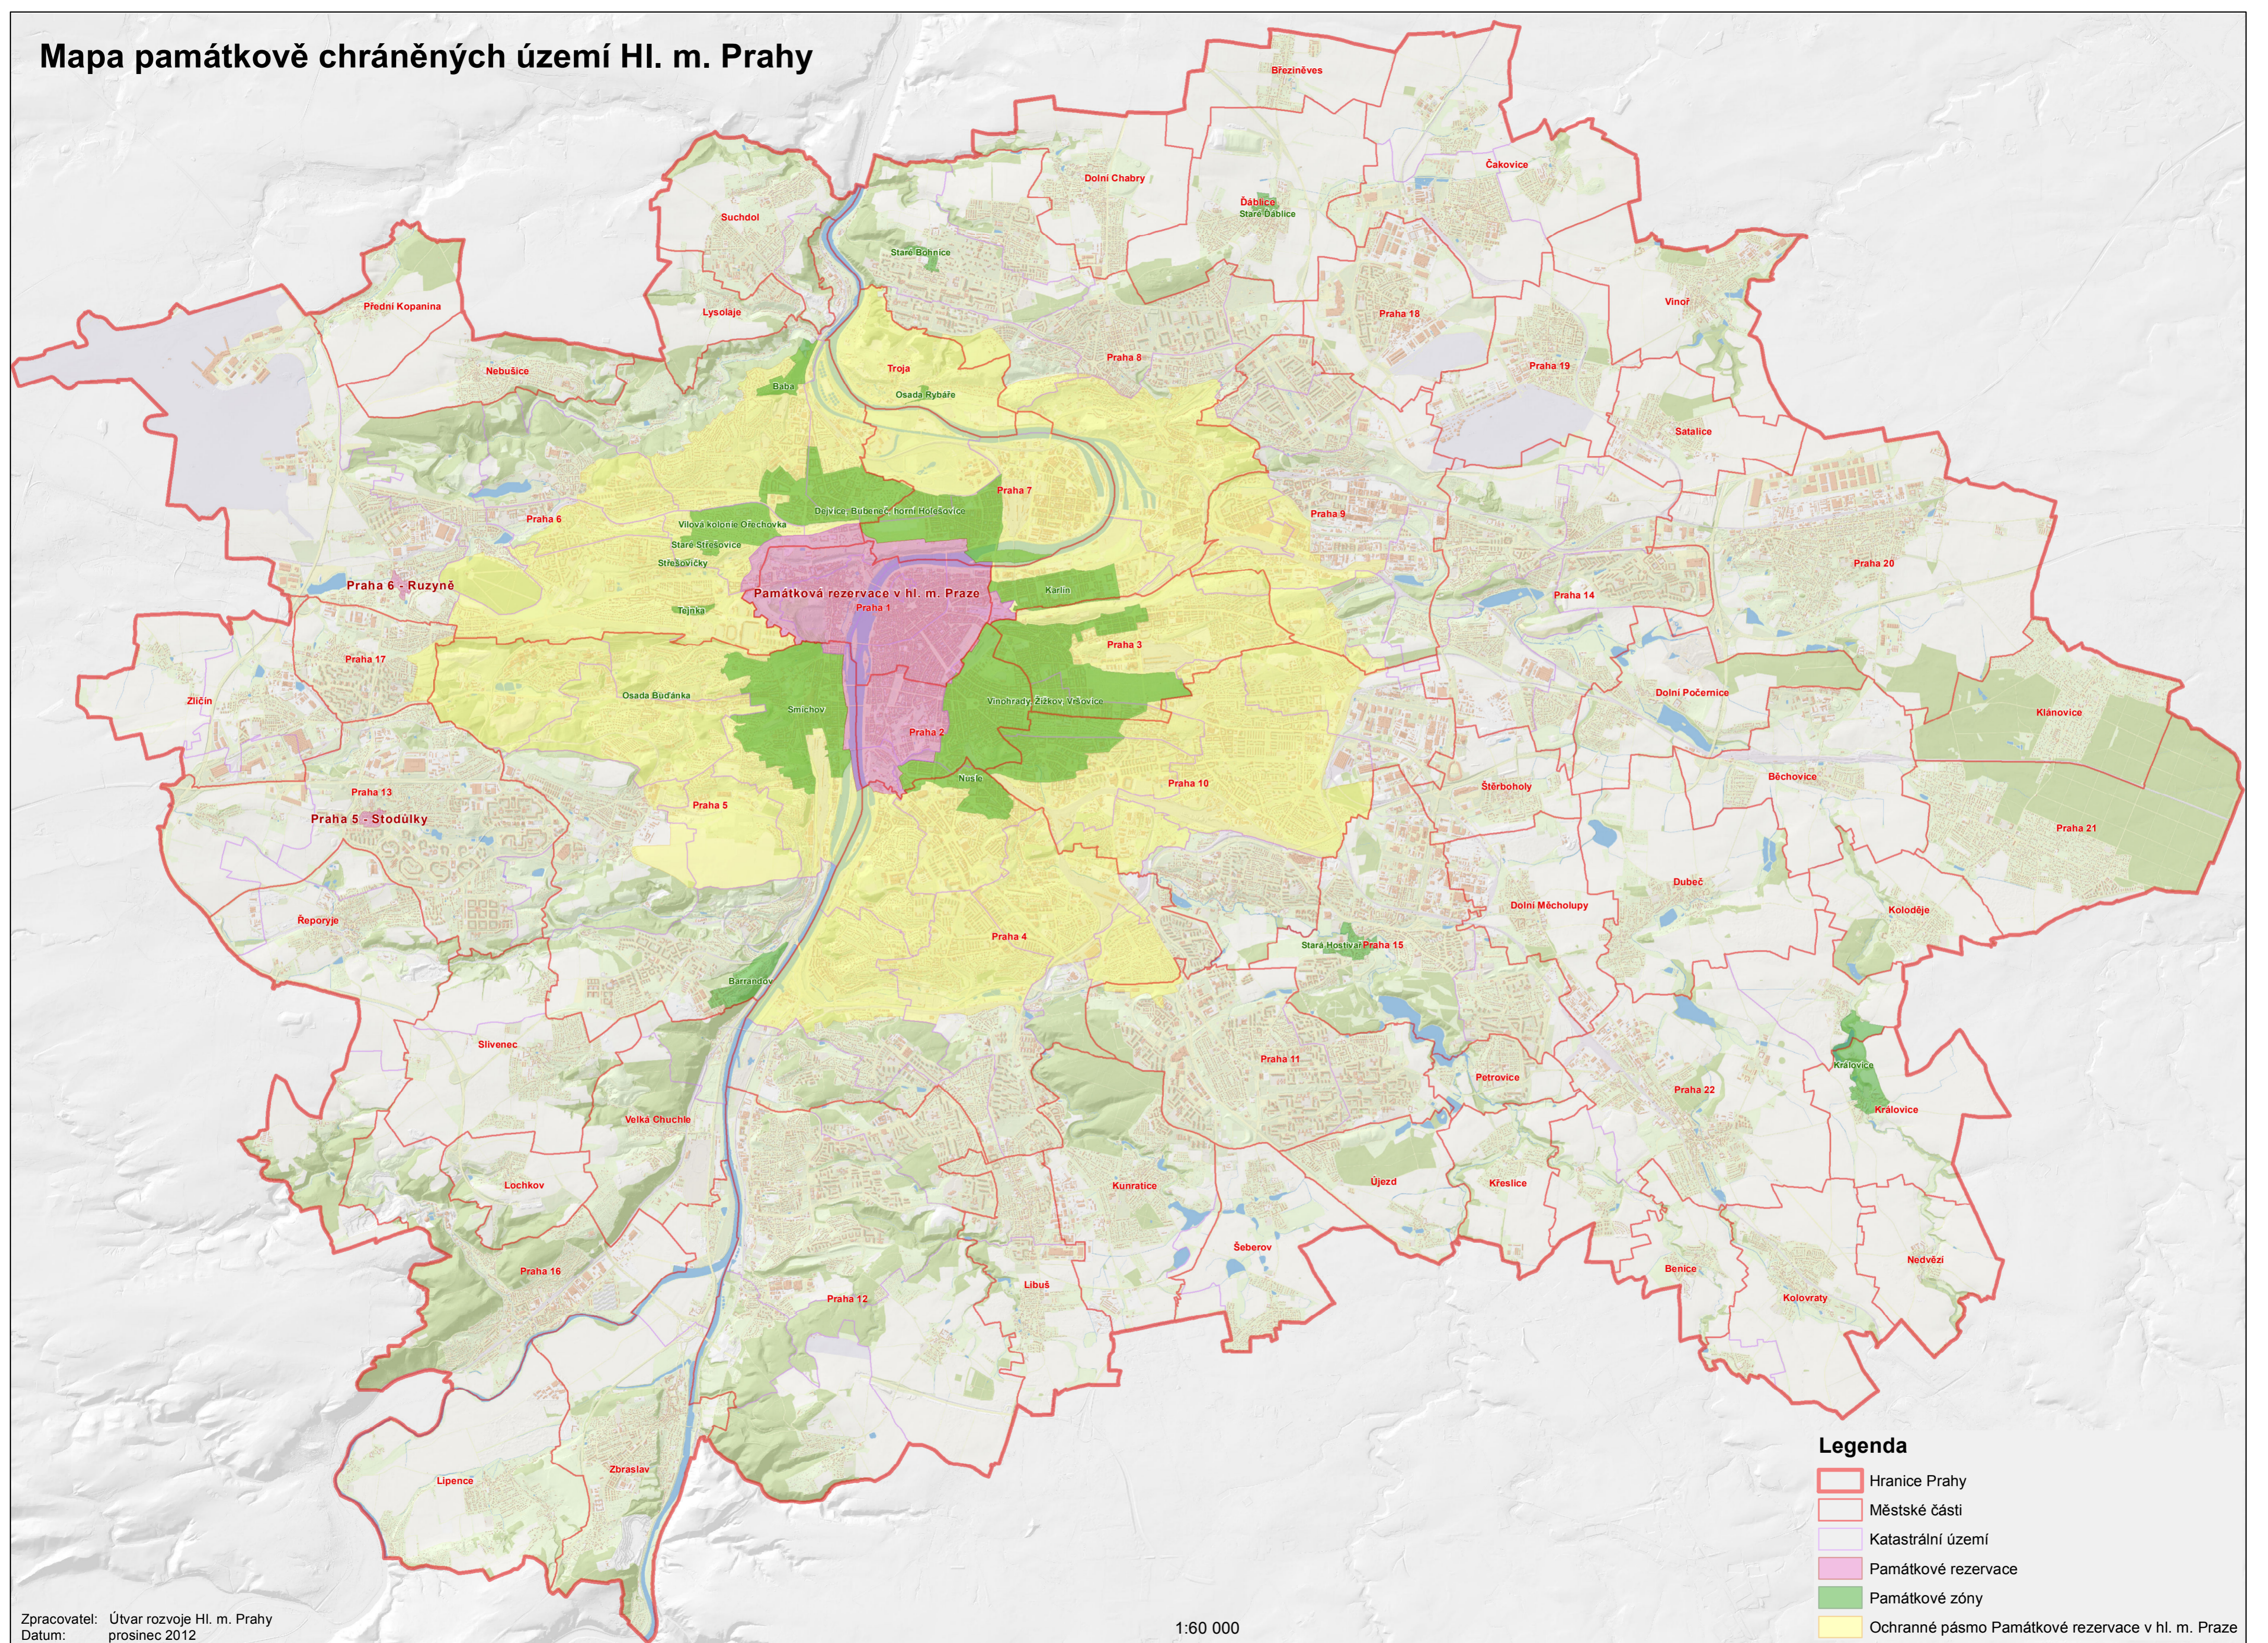

Mapa památkově chráněných území Hl. m. Prahy

Legenda

-  Hranice Prahy
-  Městské části
-  Katastrální území
-  Památkové rezervace
-  Památkové zóny
-  Ochranné pásmo Památkové rezervace v hl. m. Praze