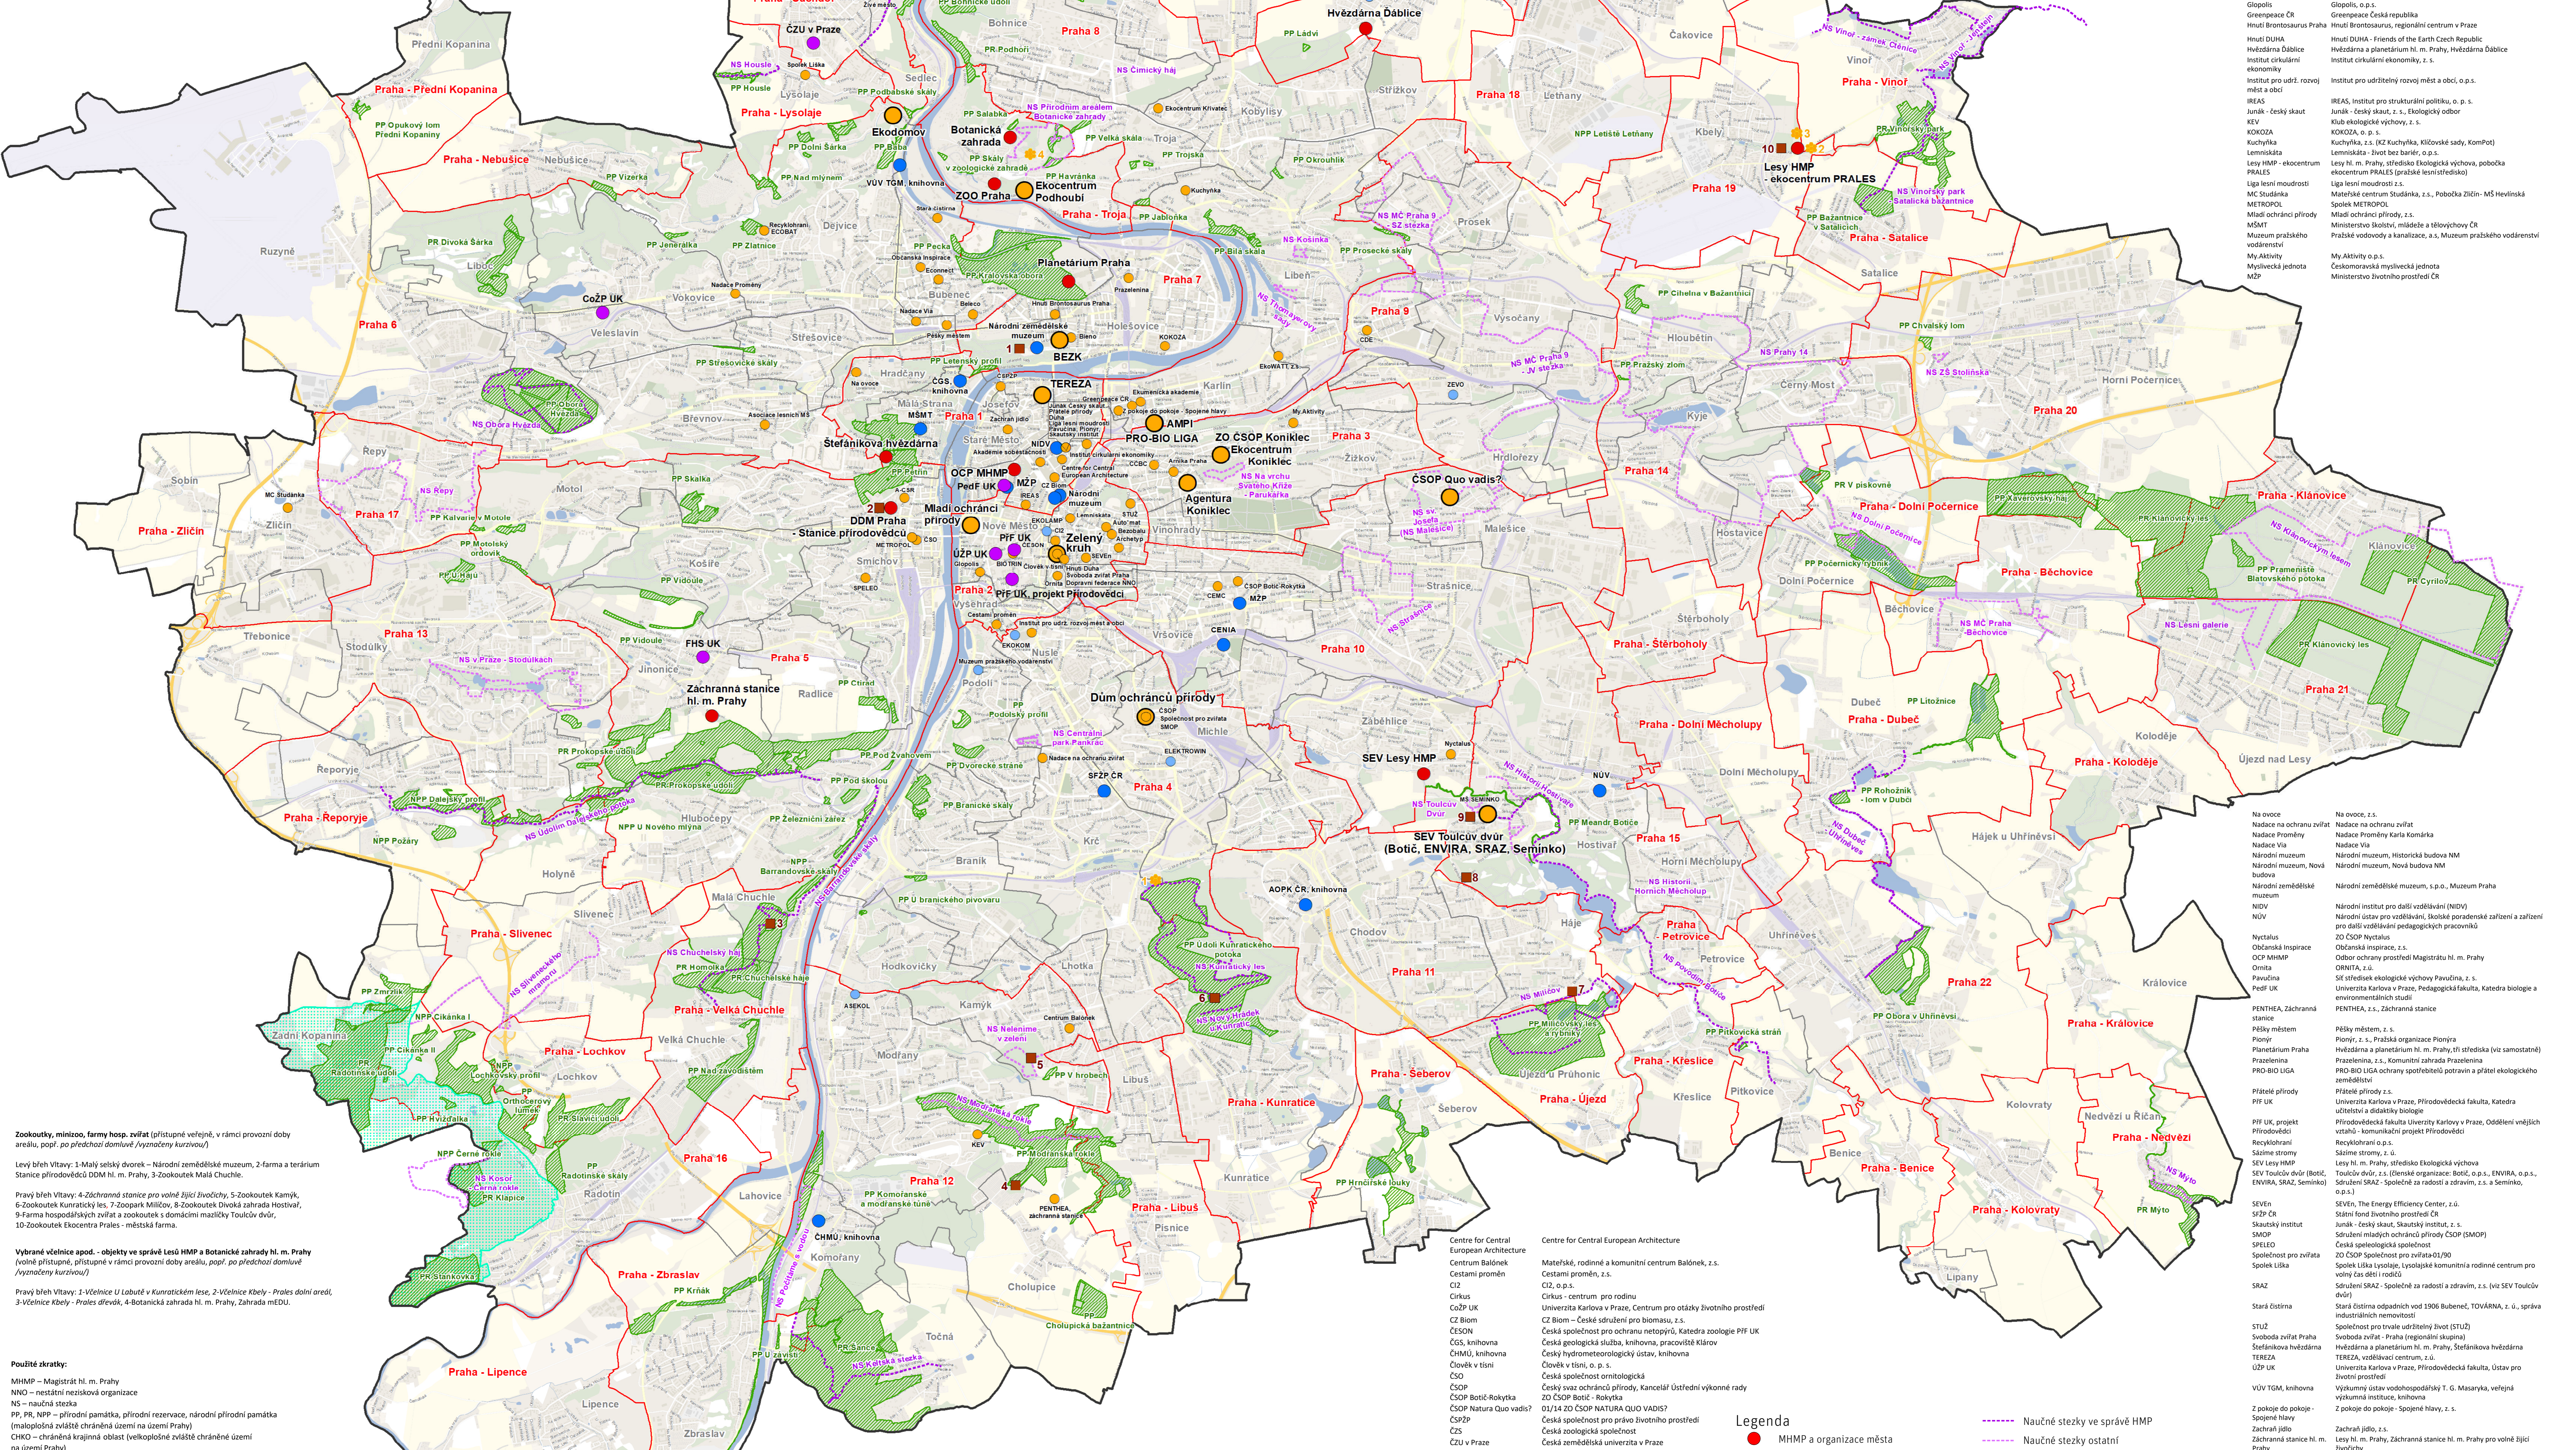

ENVIRONMENTÁLNÍ VZDĚLÁVÁNÍ, VÝCHOVA A OSVĚTA (EVVO) V PRAZE, 2024

(podrobná verze A0)
(podrobné informace o subjektech EVVO
na stránkách: <https://portalzp.praha.eu/evvo>)

Použití zkratky:
MHMP – Magistrát hl. m. Prahy
NNO – nestátní nezisková organizace
NS – naučná stezka
PP, PR, NPP – přírodní památka, přírodní rezervace, národní přírodní památka (maloplošná přírodní chráněná území na území Prahy)
CHKO – chráněná krajinná oblast (velkoplošné zvláště chráněné území na území Prahy)

Zdroj dat: © OCP MHMP 20214
podkladová data © ČÚZK, IPR Praha
www.geoportalpraha.cz
portalzp.praha.eu/evvo

1. **Legenda**
2. MHMP a organizace města
   - Střediska ekologické výchovy, ekocentra, ekoparadny (provizované NNO)
   - Celostátní subjekty
   - Vysokoskolská pracoviště
   - Další NNO
   - Jiné subjekty
   - Věcnice (vybrané s odkazem na název)
   - Naučné stezky ve správě HMP
   - Naučné stezky ostatní
   - Zooutek, minizo, farma hosp. zvířat
   - Maloplošně chráněné území (MZCHÚ)
   - CHKO Český kraj
   - Hranice Prahy
   - Městské části
   - Katastrální území