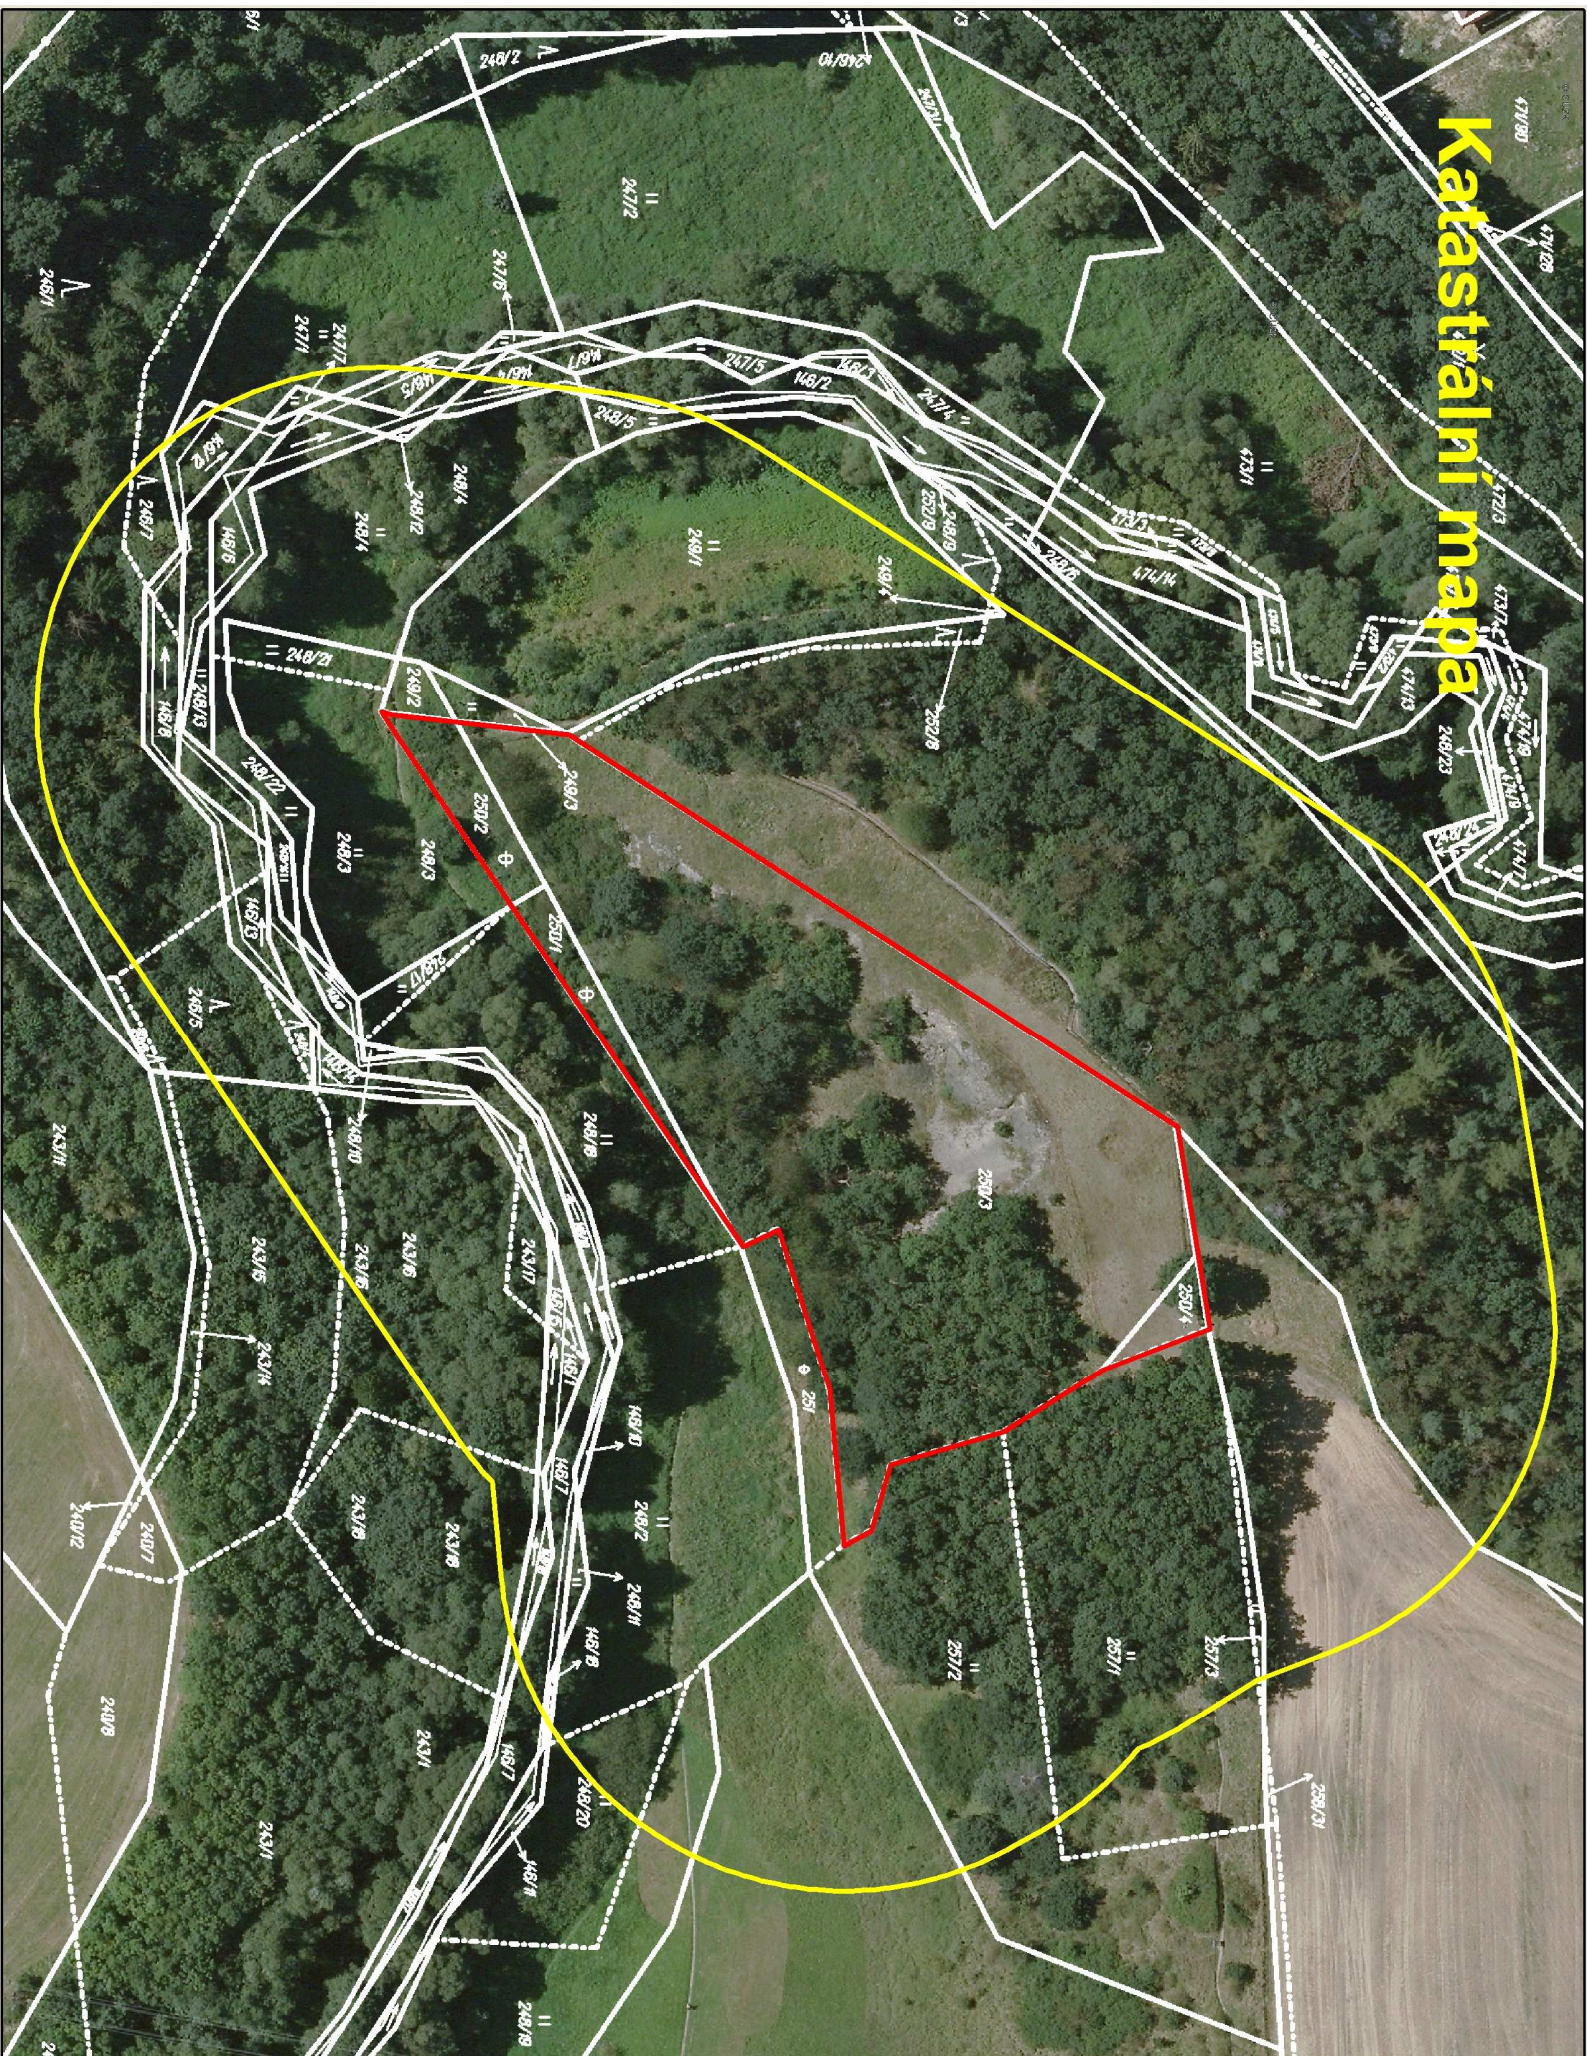

Katastrální mapa

ÚJEZD

Štit

KŘESLICE

PETROVICE

Přírodní park
Botič-Milíčov

Pitkovická stráň

Pitkovice

Dobrá Voda

Fantův Mlýn

062

V Rybnice

Praha-Uhřetěves

Uhřetěves

22 kV

zem.

Vymezení ploch

Vymezení přírodní památky