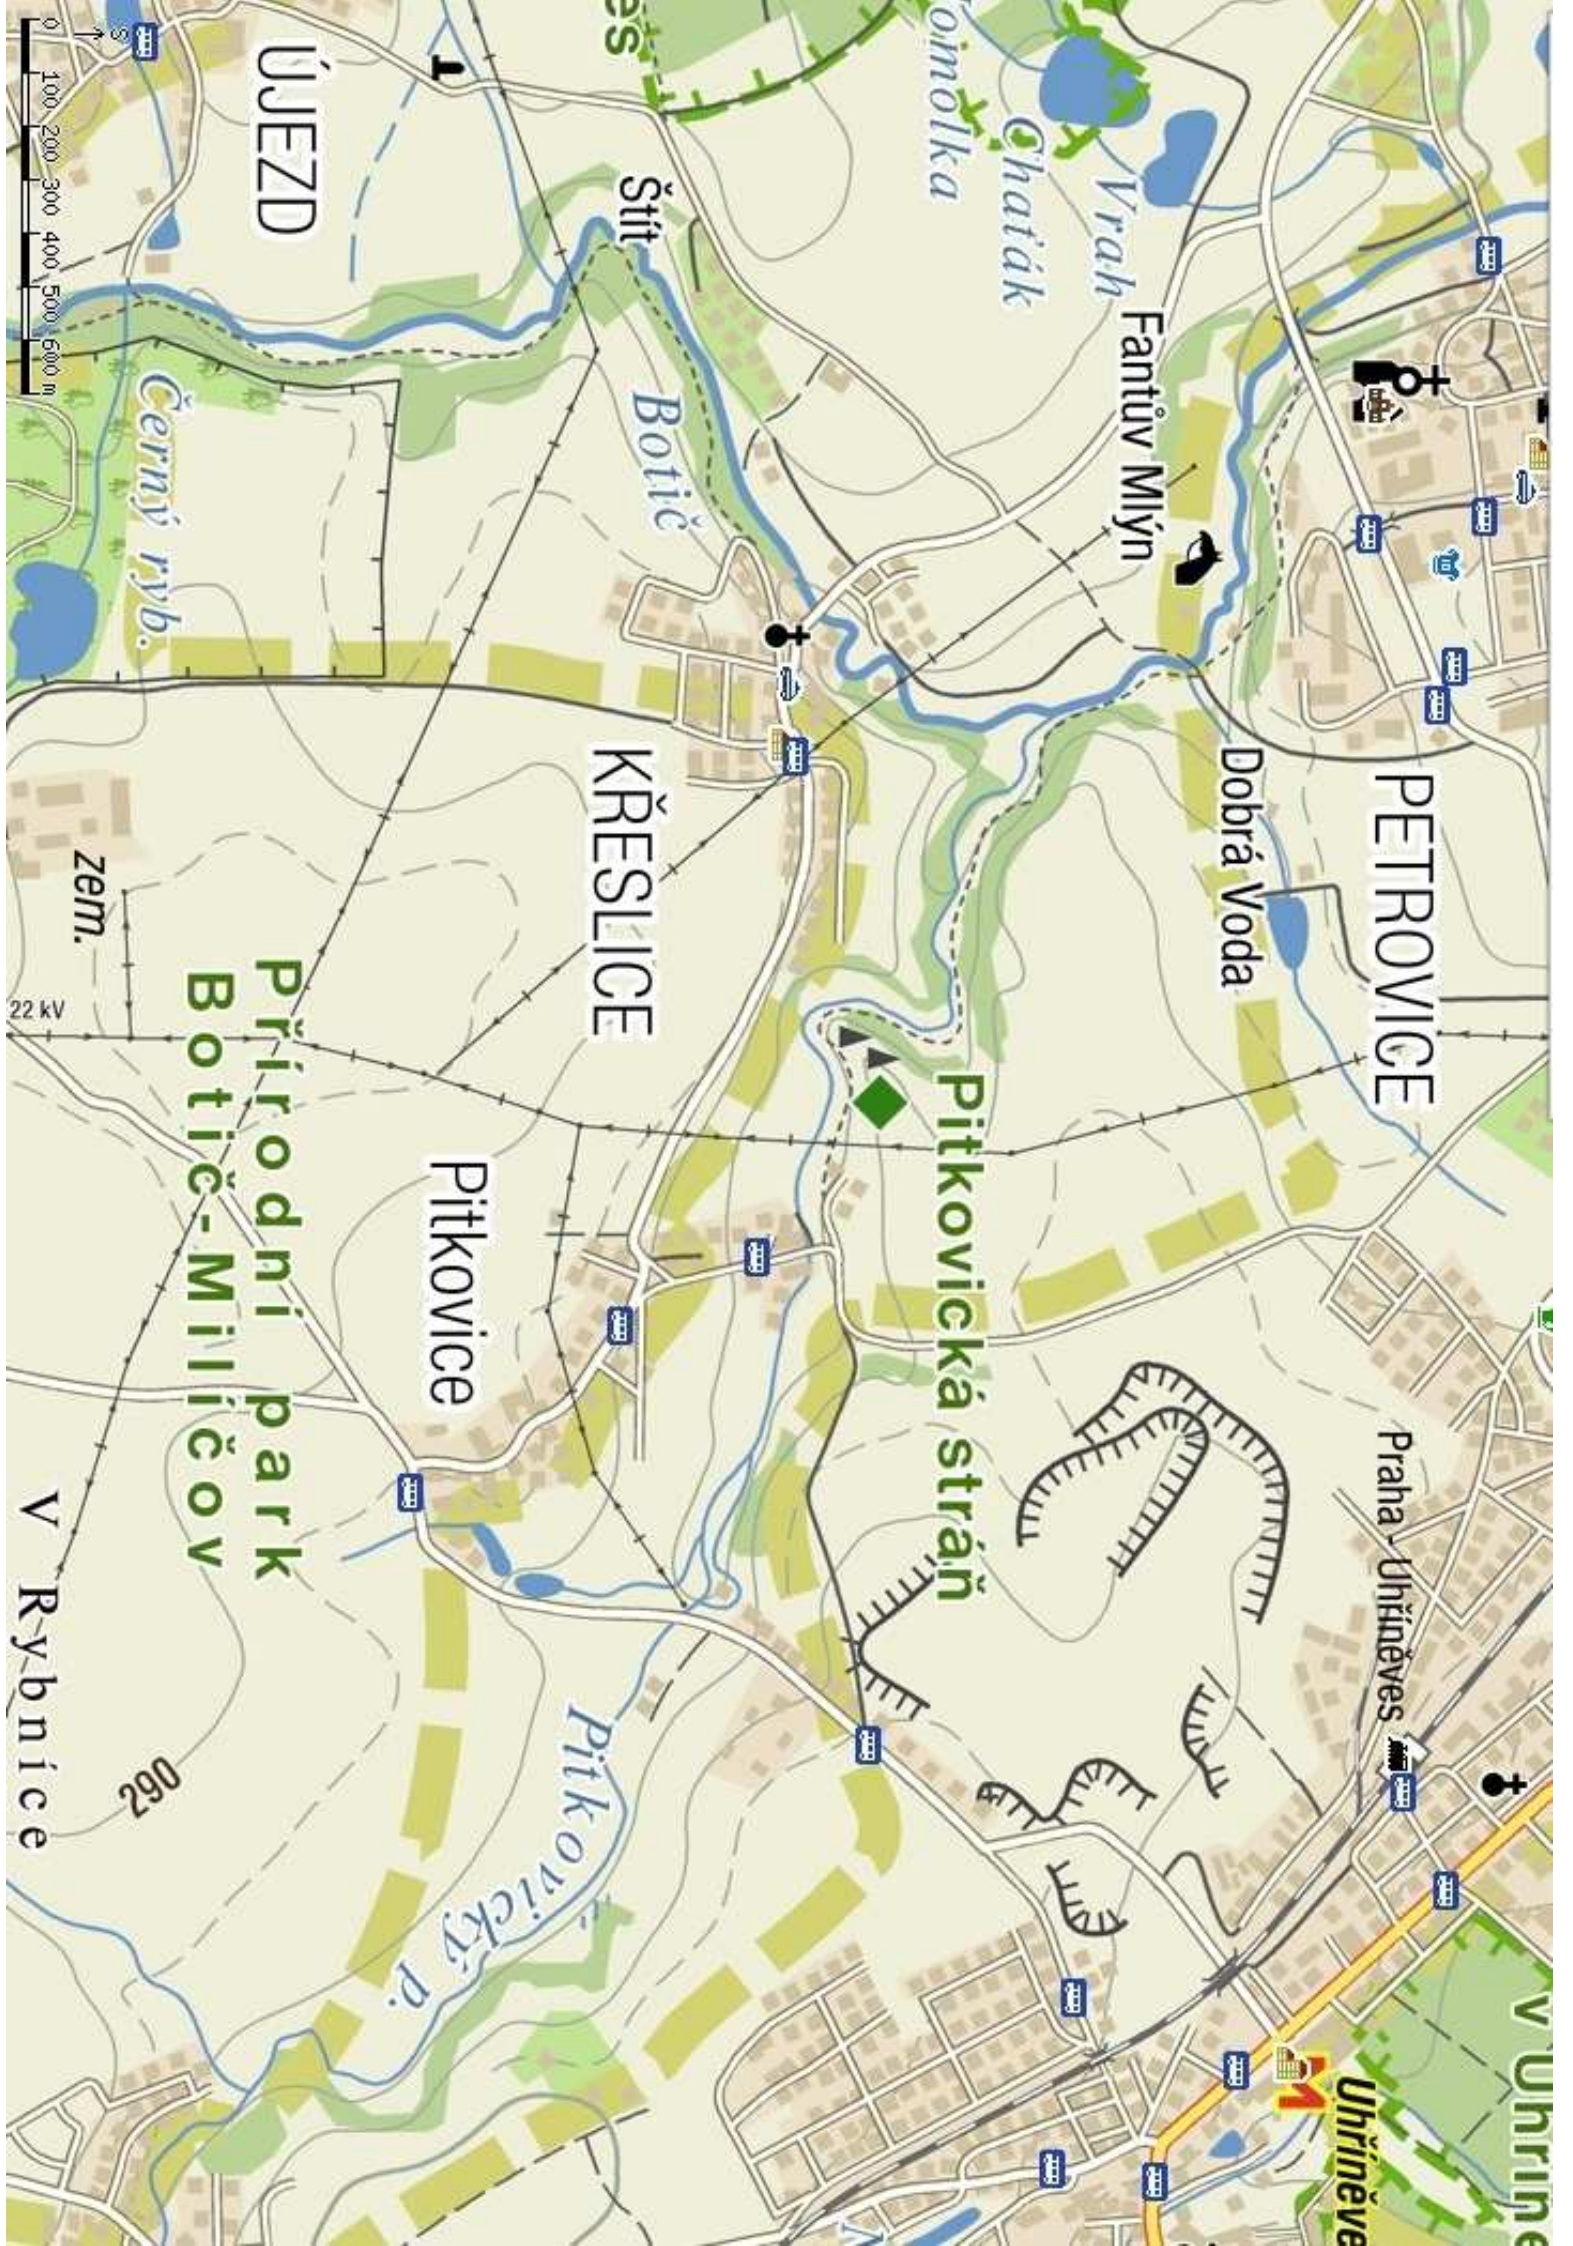

Katastrální mapa

ÚJEZD

Štit

KŘESLICE

PETROVICE

Přírodní park
Botič-Milíčov

Pitkovická stráň

Pitkovice

Dobrá Voda

Fantův Mlýn

062

V Rybnice

Praha-Uhřetěves

Uhřetěves

22 kV

zem.

Vymezení ploch

Vymezení přírodní památky