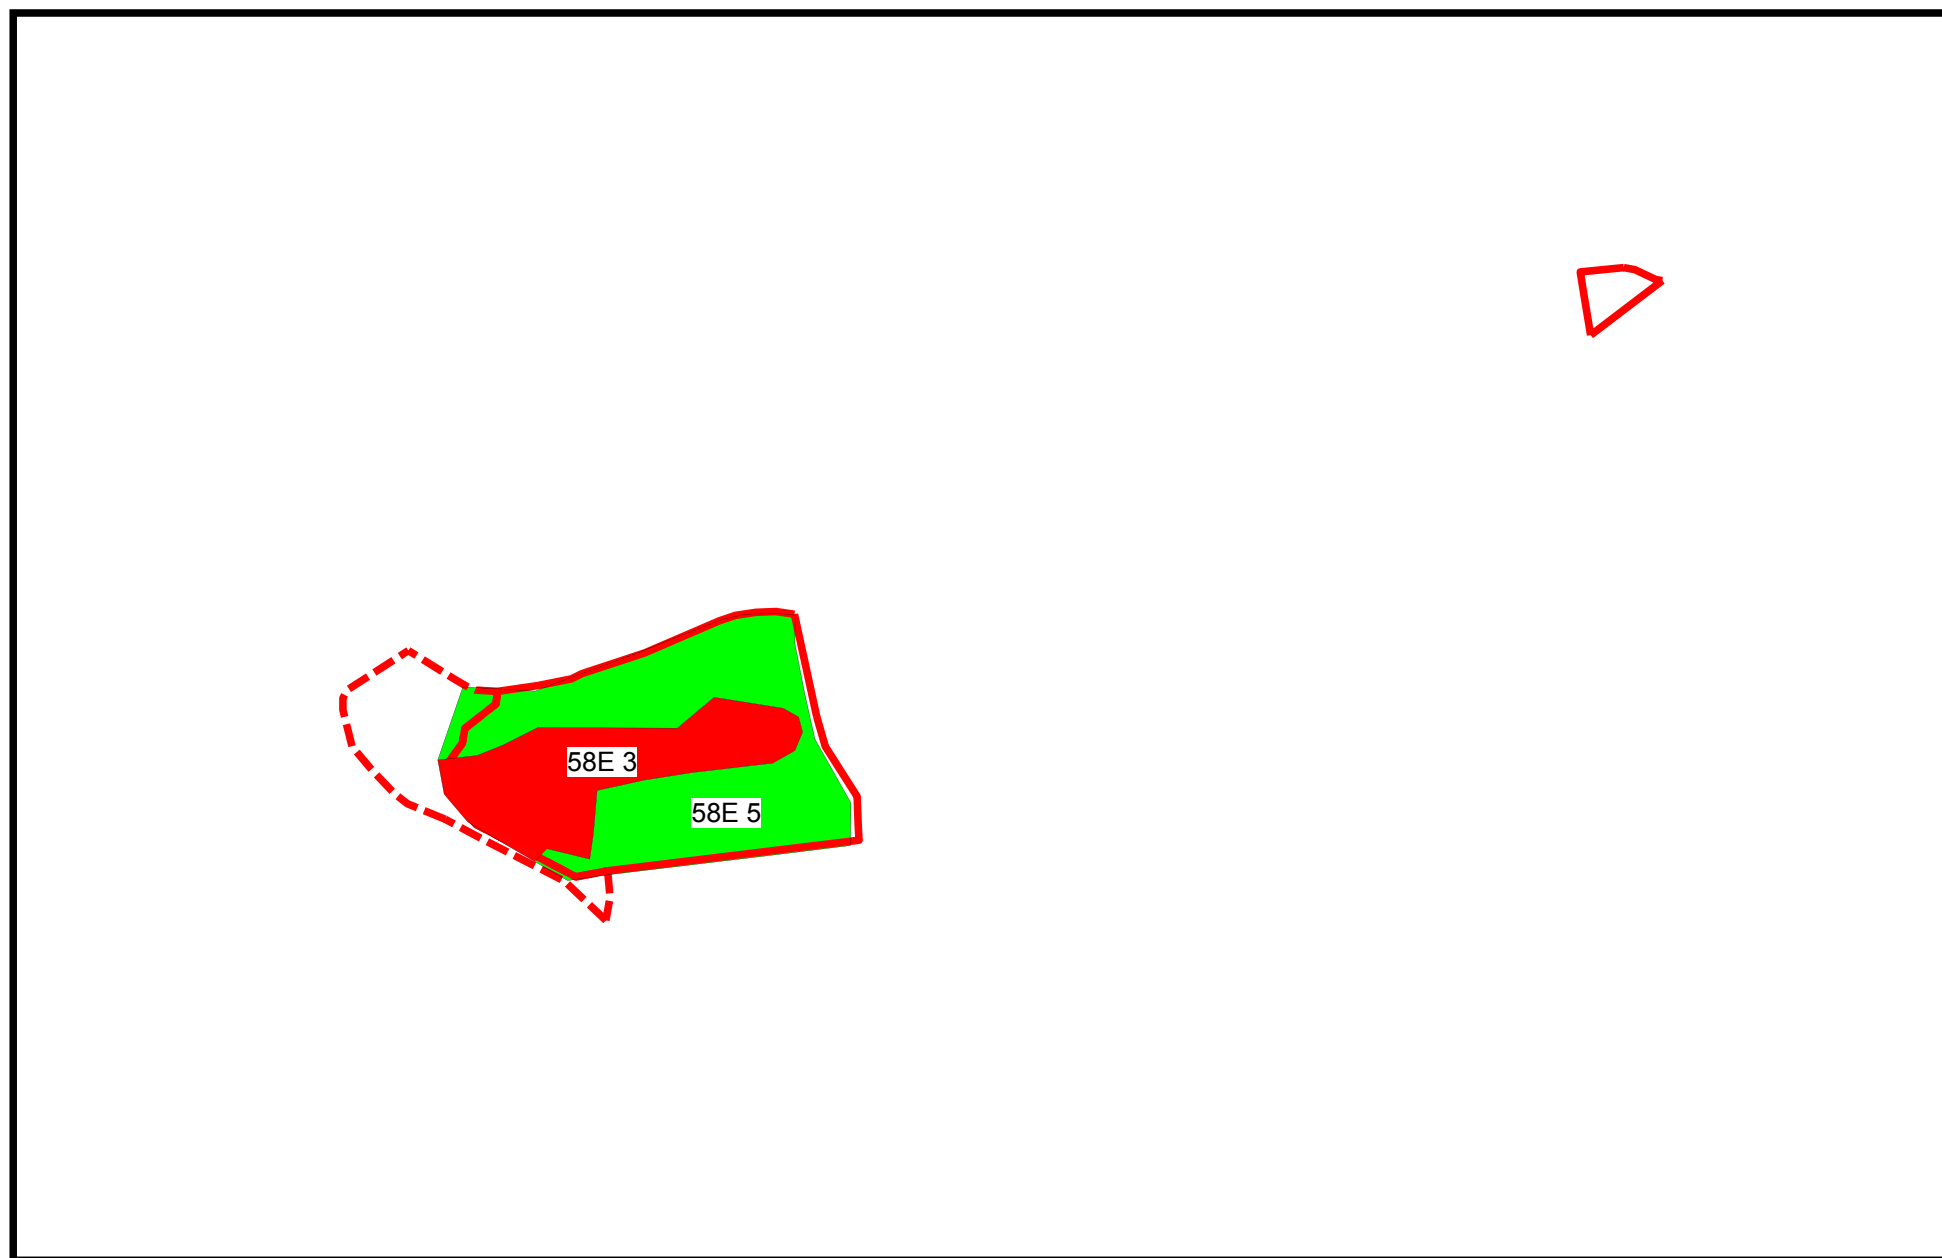

PP Rohožník - Lom v Dubči

1 : 5000

Porostní mapa (věkové stupně 2008)