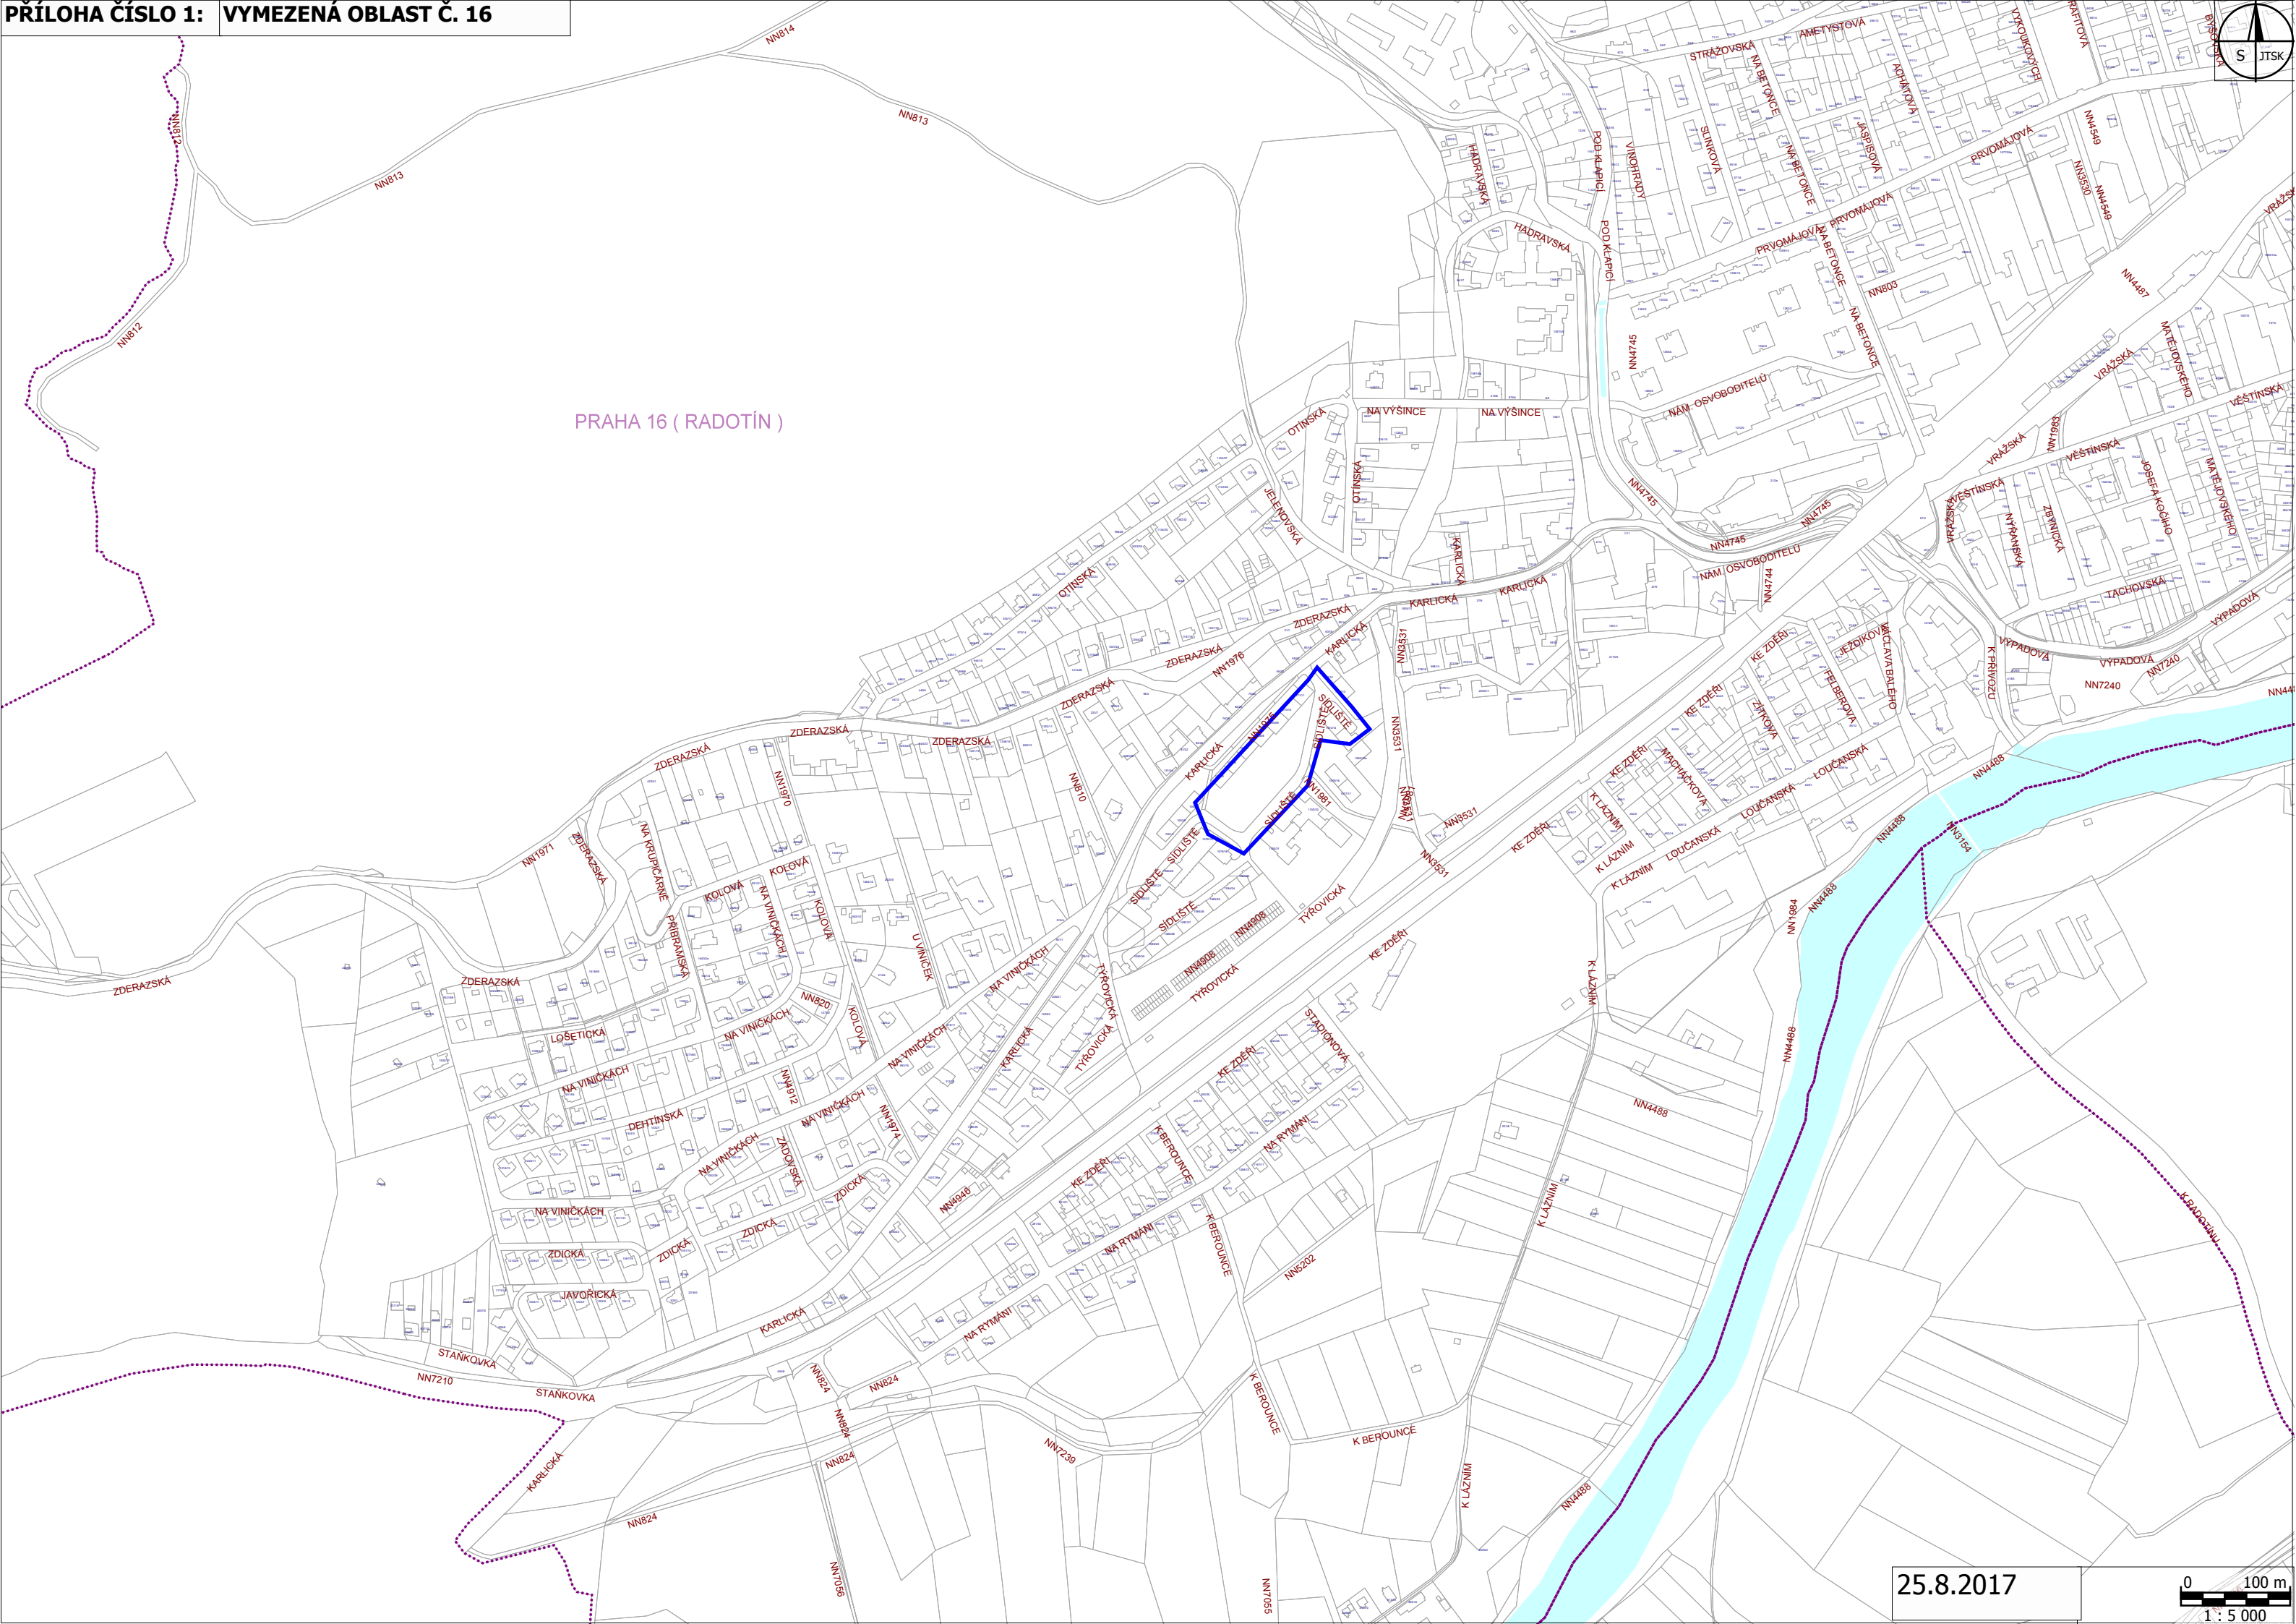

PRAHA 16 (RADOTÍN)

25.8.2017

0 100 m  
1 : 5 000