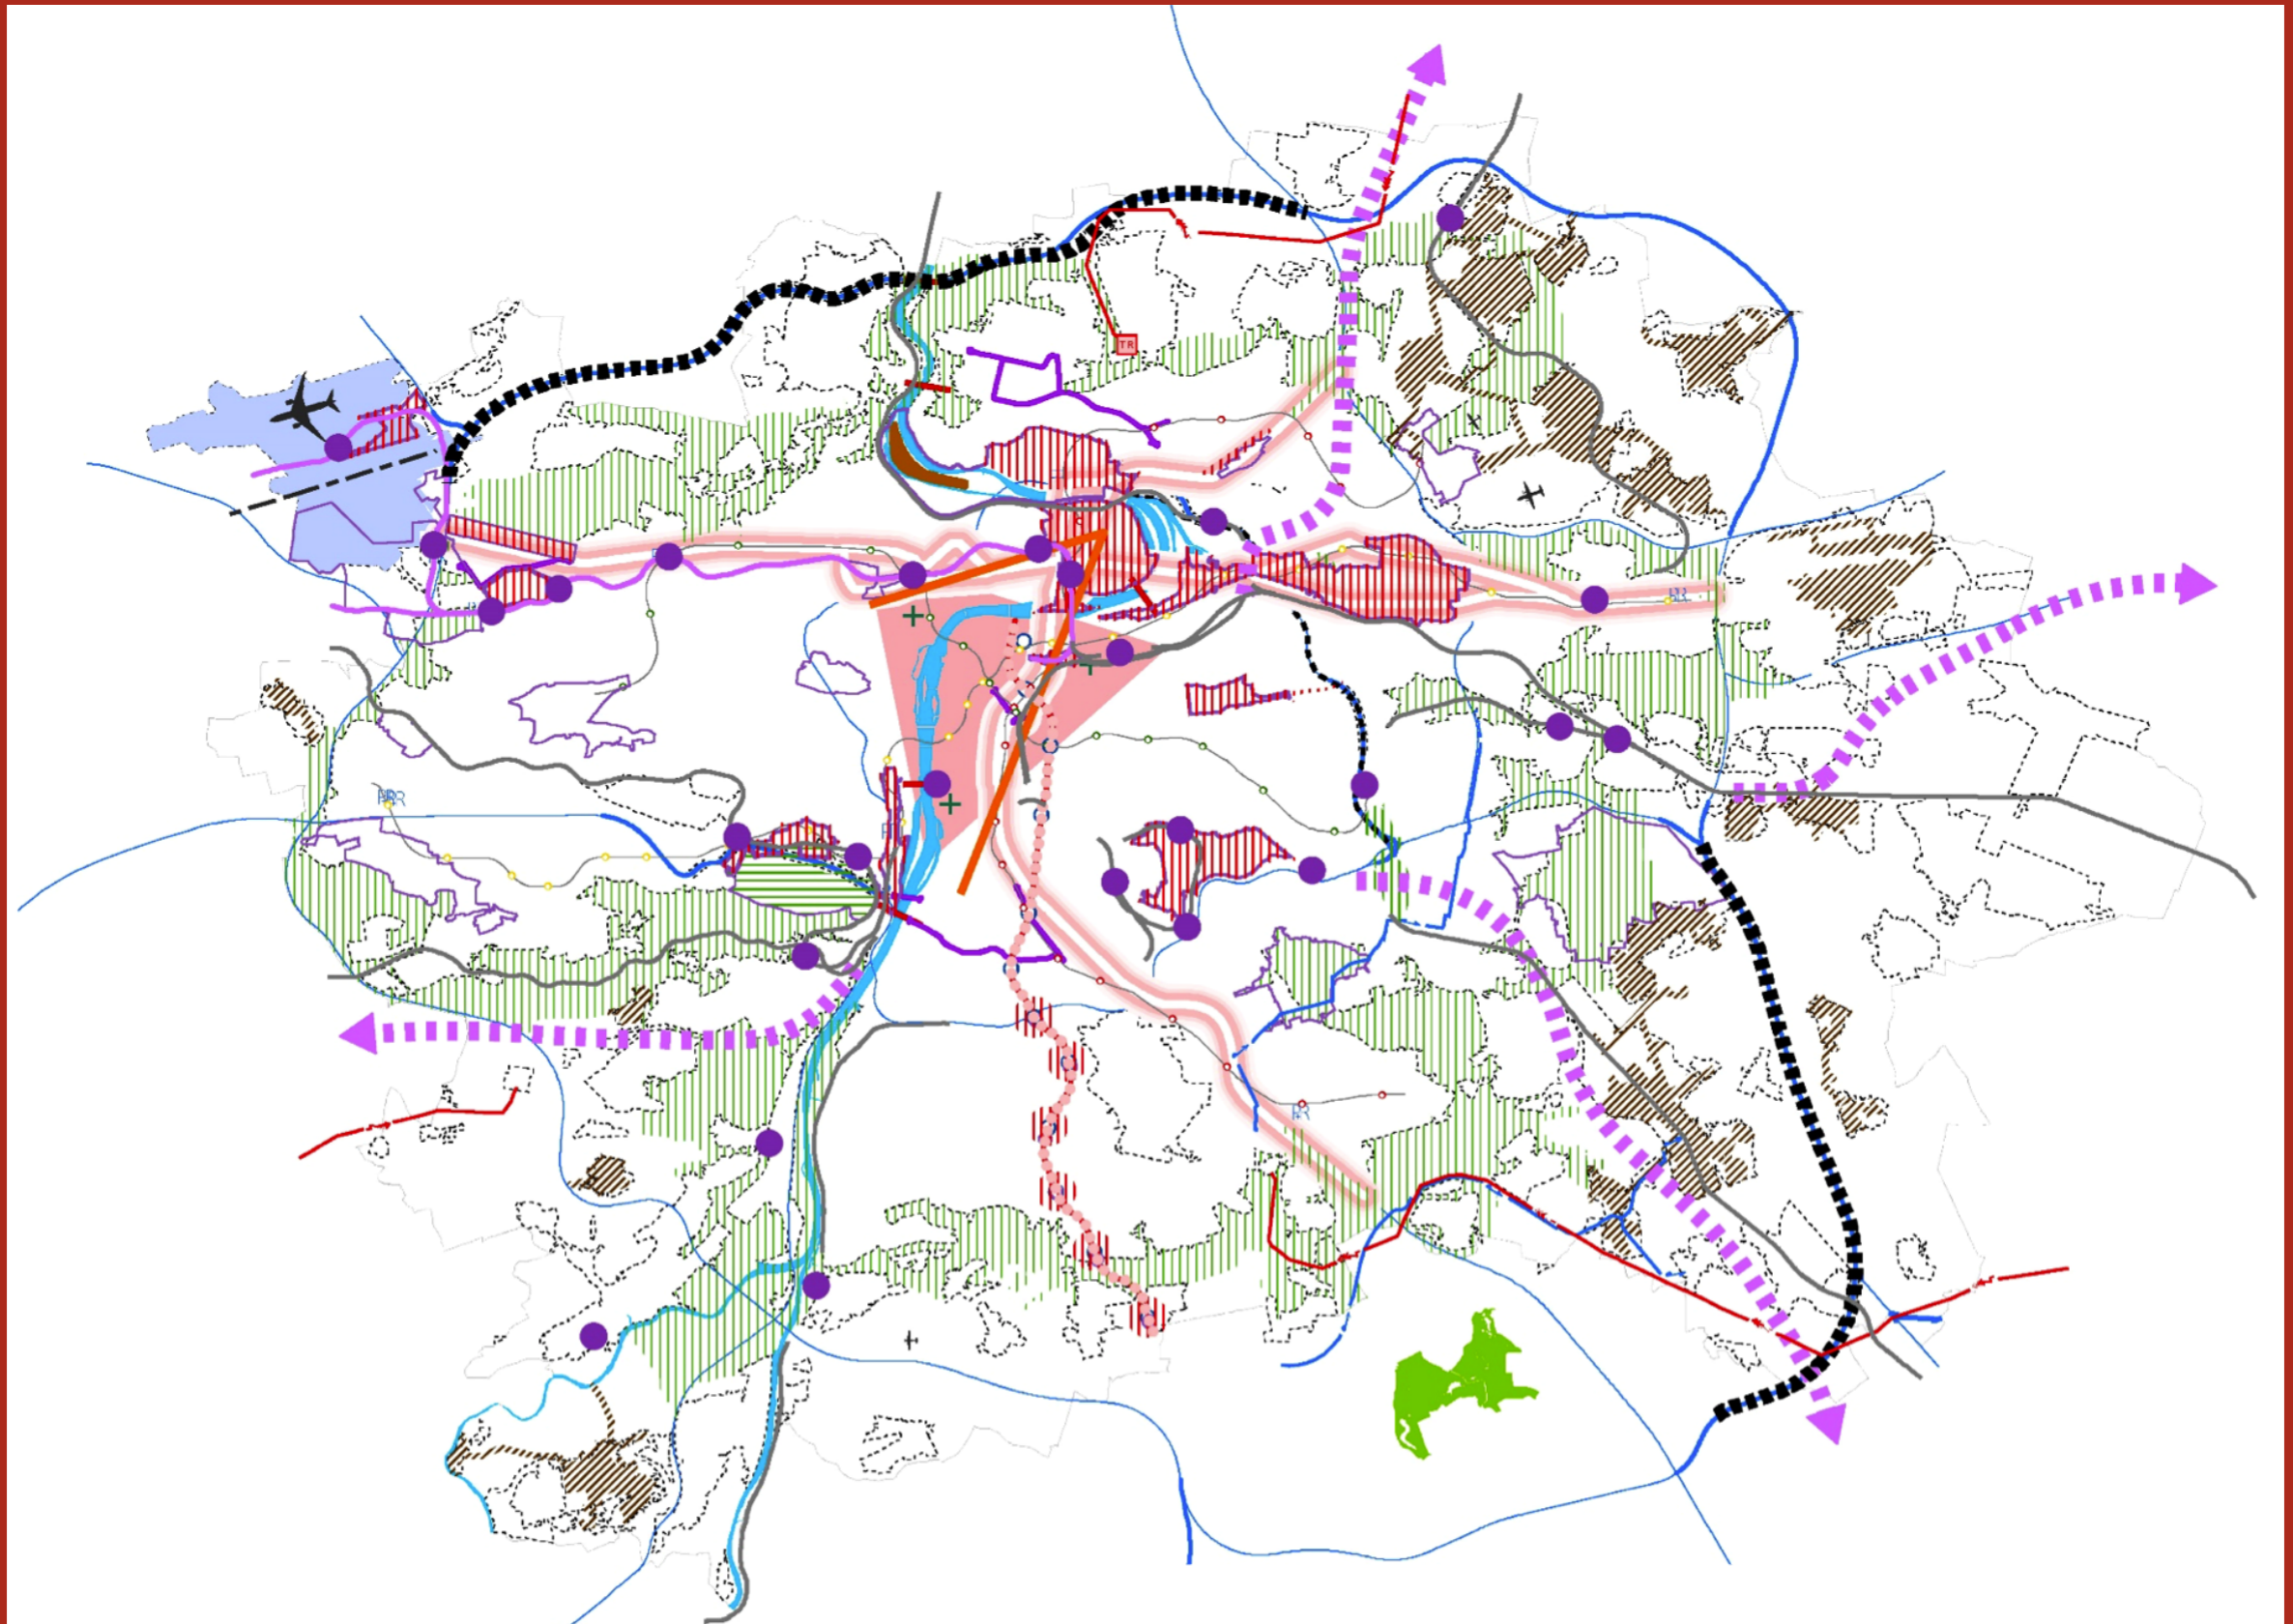

akceschopnost
naplnění priorit města

3 STRATEGICKÉ SMĚRY REAGUJÍ NA PROBLÉMY VYPLÝVAJÍCÍ Z ANALYTICKÉ ČÁSTI

1) OTEVŘENÁ METROPOLE

*Jak má vypadat město, ve kterém chceme žít?
Jaké chceme mít naše město?*

„Muzejní vingl“

Potenciál

(prioritních transformačních a rozvojových území)

Dopravní infrastruktura

(metro D, nové tramvajové tratě, nová silniční propojení)

Technická infrastruktura

(ÚČOV, odkanalizování a zásobování vodou území)

**Rozvoj Letiště Praha/Ruzyně
a vysokorychlostní tratě**

Spojení města a letiště

Nové železniční zastávky

Pražský okruh

Zásobování energiemi

(Metro D)

Metropolitní priority – soutisk

GEOGRAFICKÁ DATA