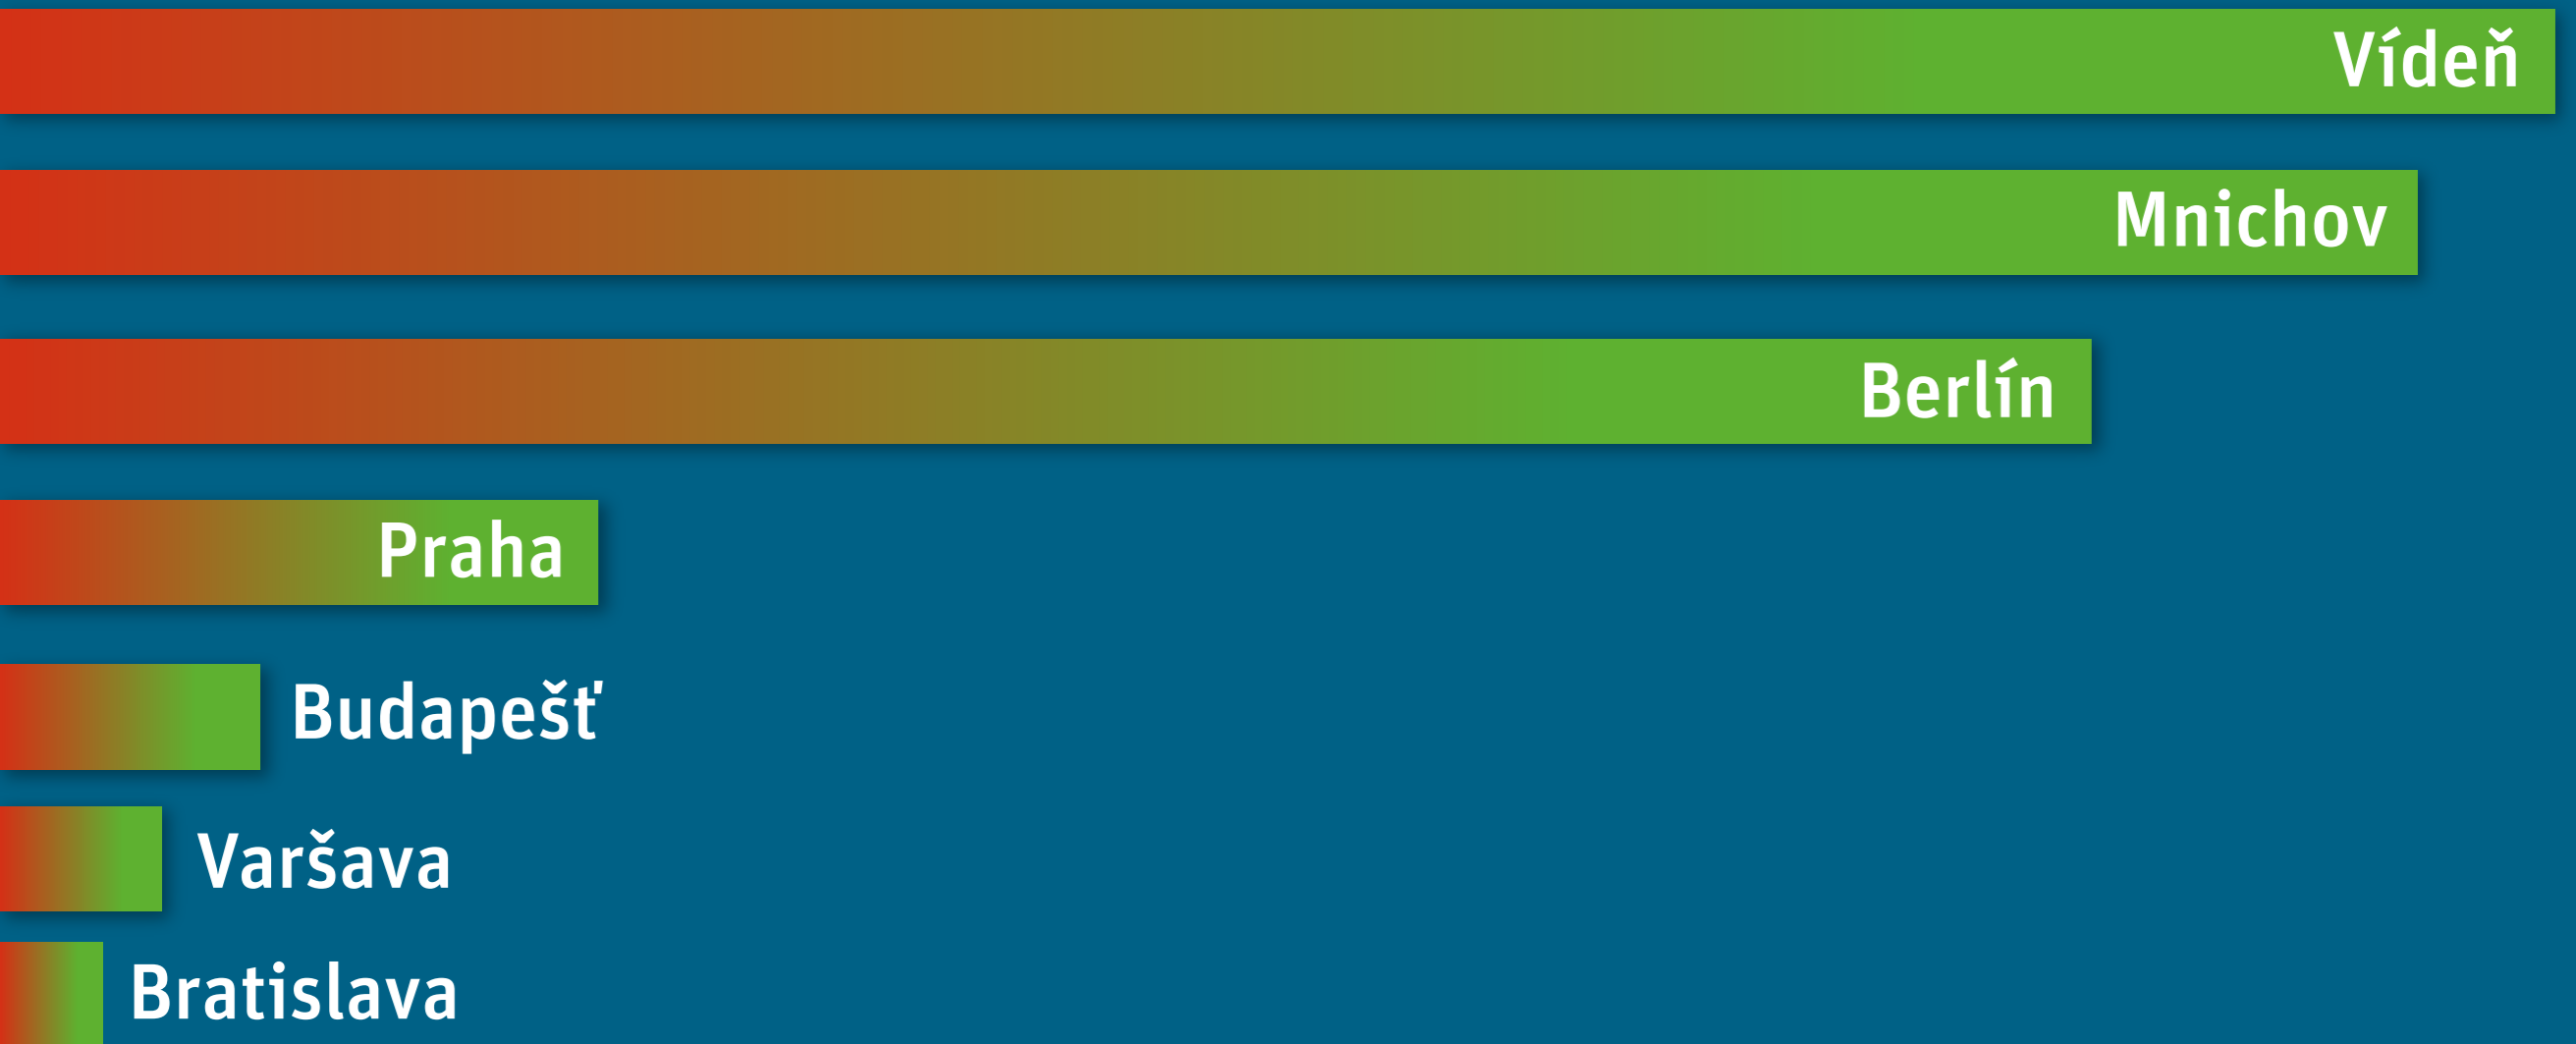

2015 City Rankings