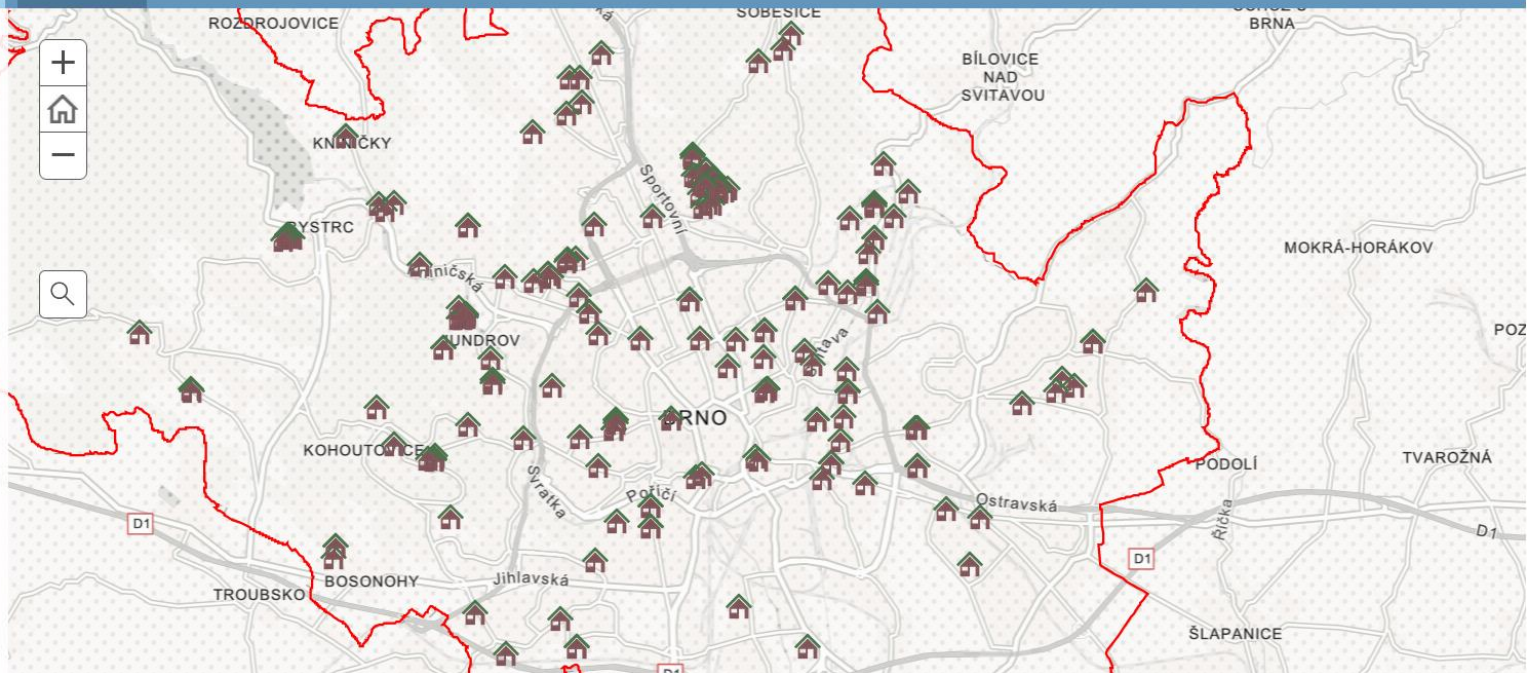

**ZELEŇ
STŘECHÁM!**

Rok realizace a počet projektů:

1. 2019 - 22 projektů
2. 2020 - 81 projektů
3. 2021 - 99 projektů

Zapojení investorů do adaptace města

AGRIE Office, s.r.o.

AREAL Slatina

ASTRA MOTOR
OBRABECÍ NÁSTROJE