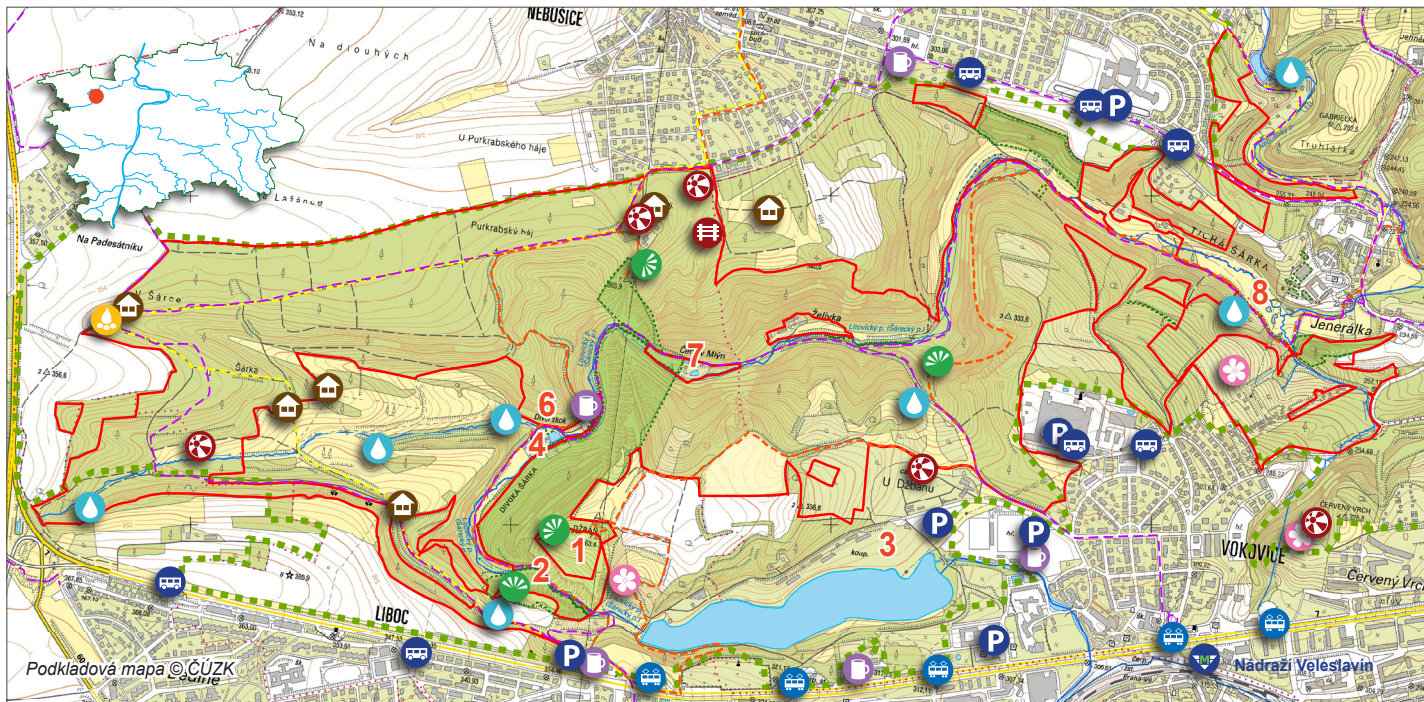

# DIVOKÁ ŠÁRKA

Podkladová mapa © ČÚZK

1. Slovanské hradiště
2. Soutěska Džbán
3. Koupaliště Džbán
4. Koupaliště U Veselíka
6. Dívčí skok
7. Čertův mlýn
8. Stezka mokřadem

Dětské hřiště

Altán

Veřejné ohniště

Fitness prvky

Pramen, studánka

Ovocný sad

Občerstvení, restaurace

Vyhlička

Parkoviště

Zastávka tramvaje, autobusu

Stanice metra A

 Hranice lesa

 Referenční plochy (viz text)

 Chráněné území

 Turistická stezka

 Značená cyklotrasa

 Hranice přírodního parku