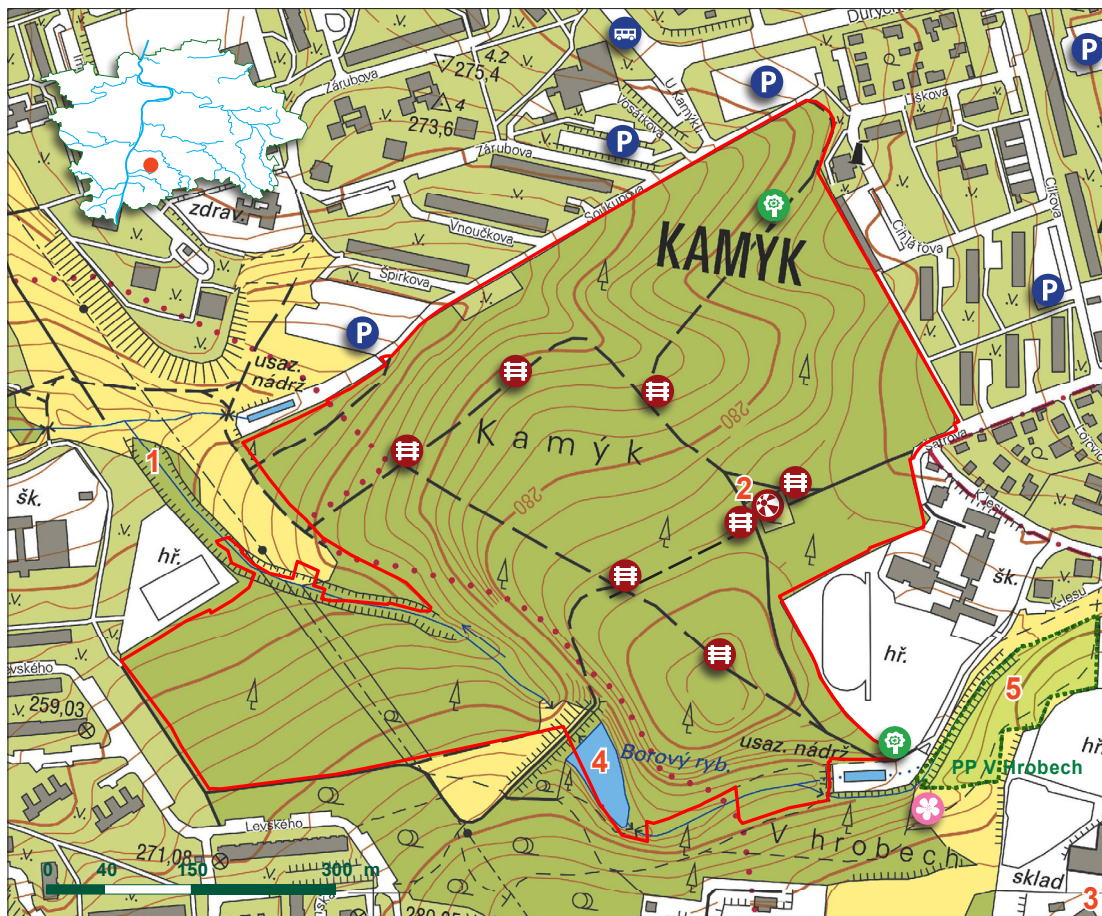

# LES KAMÝK

1. Meandry Lhoteckého potoka
2. Hájovna se zookoutkem
3. Český hydrometeorologický ústav
4. Retenční nádrž Borový
5. Přírodní památka V Hrobech

-  Hranice lesa
-  Chráněné území
-  Dětské hřiště
-  Fitness prvky
-  Památný strom
-  Ovocný sad
-  Restaurace, občerstvení
-  Parkoviště
-  Nejbližší zastávka MHD