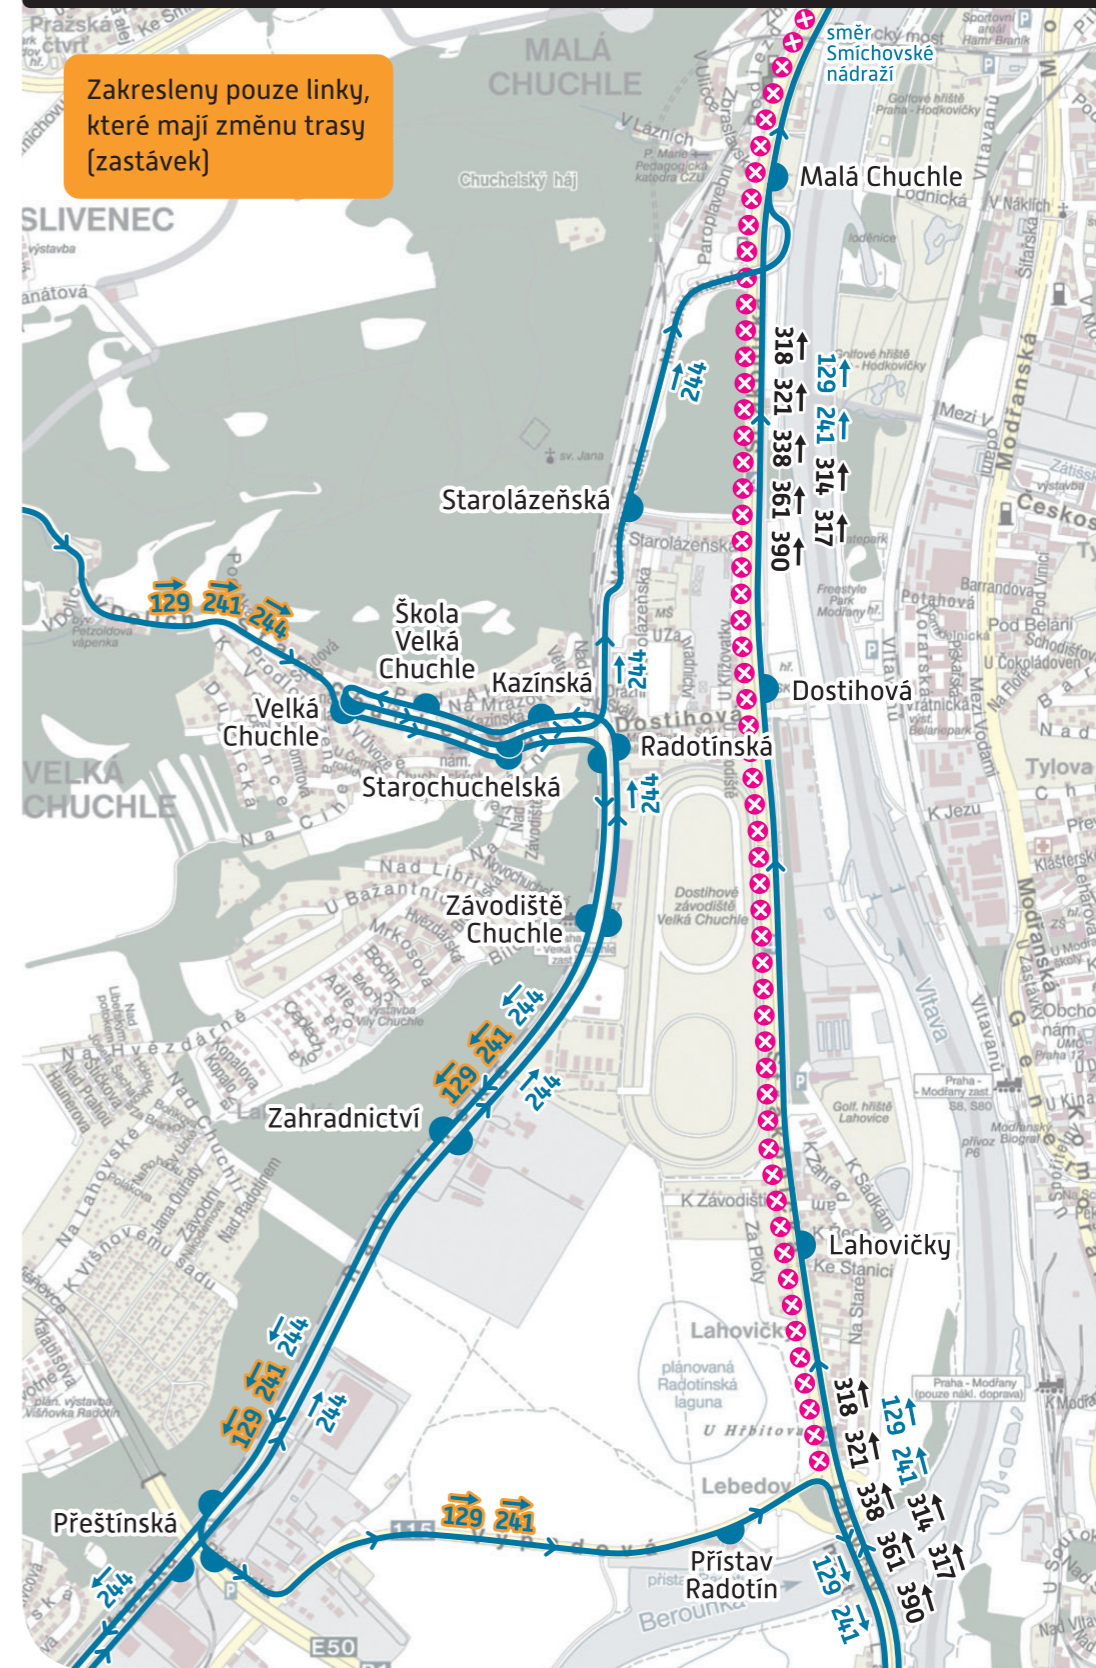

dočasná změna

Vážení cestující,
z důvodu konání sportovní akce je

v neděli 16. srpna

od cca 10:20 hod. do cca 15:00 hod.

přerušen autobusový provoz v ulici **Strakonická** (směr z centra).

Změny v zastávkách BUS:

105 118 125 129 196 197

přemísťuje se: **Lihovar** směr z centra – do pravidelné tramvajové zastávky směr Sídliště Barrandov

241 244 253 314 317 318

ruší se: **Lihovar** – směr Smíchovské nádraží

321 338 361 390

zřizuje se: **Na Knížecí** – směr Smíchovské nádraží, v zastávce TRAM linky 7 směr Černokostecká

129 241

ruší se: **Malá Chuchle, Dostihová, Lahovičky** – směr z centra

zřizuje se: **Velká Chuchle, Starochuchelská, Radotínská, Závodíště Chuchle, Zahradnictví, Přeštínská, Přístav Radotín** – směr z centra, v pravidelných zastávkách BUS

244

ruší se: **Malá Chuchle, Starolázeňská, Kazínská, Škola Velká Chuchle** – směr Sídliště Radotín

314 318

ruší se: **Malá Chuchle, Dostihová, Lahovičky, Lahovice** – směr z Prahy

317 321

ruší se: **Lahovičky, Lahovice** – směr z Prahy

Věříme, že tato dopravní opatření přijmete s pochopením.

Infocentra: Hlavní nádraží – Hradčanská – Nádraží Veleslavín – Letiště Václava Havla – Anděl – Magistrát hl. m. Prahy

296 19 18 17 www.dpp.cz

Dopravní podnik hlavního města Prahy

PRAŽSKÁ INTEGROVANÁ DOPRAVA