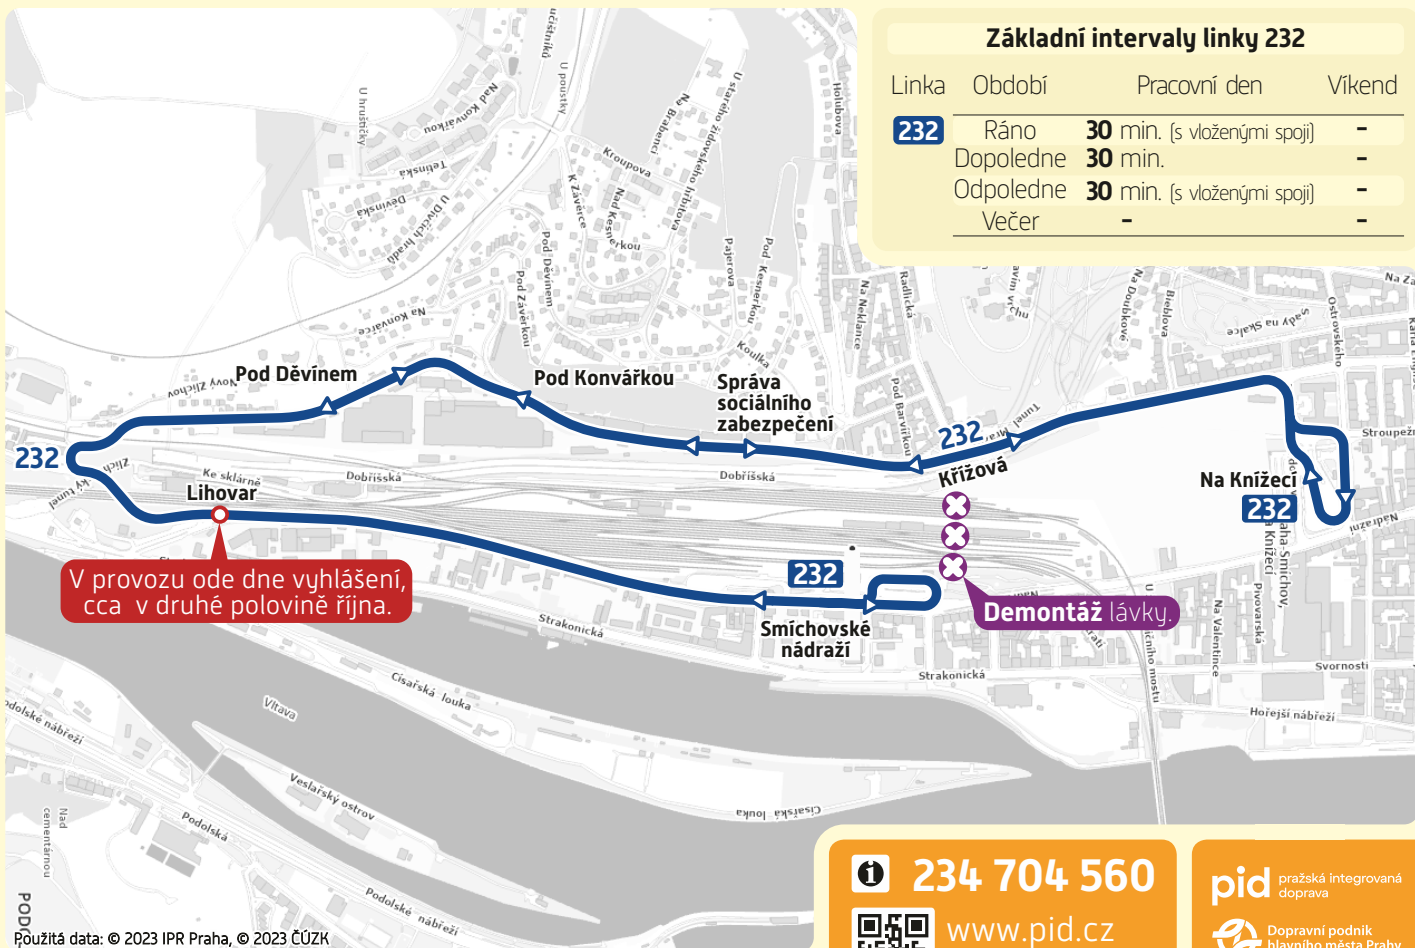

pid

dočasná změna

platnost od:
9. října 2023 (pondělí)

232

Doplňkové spojení PID po uzavření lávky přes Smíchovské nádraží

Základní intervaly linky 232

Linka	Období	Pracovní den	Víkend
232	Ráno	30 min. (s vloženými spoji)	-
	Dopoledne	30 min.	-
	Odpoledne	30 min. (s vloženými spoji)	-
	Večer	-	-