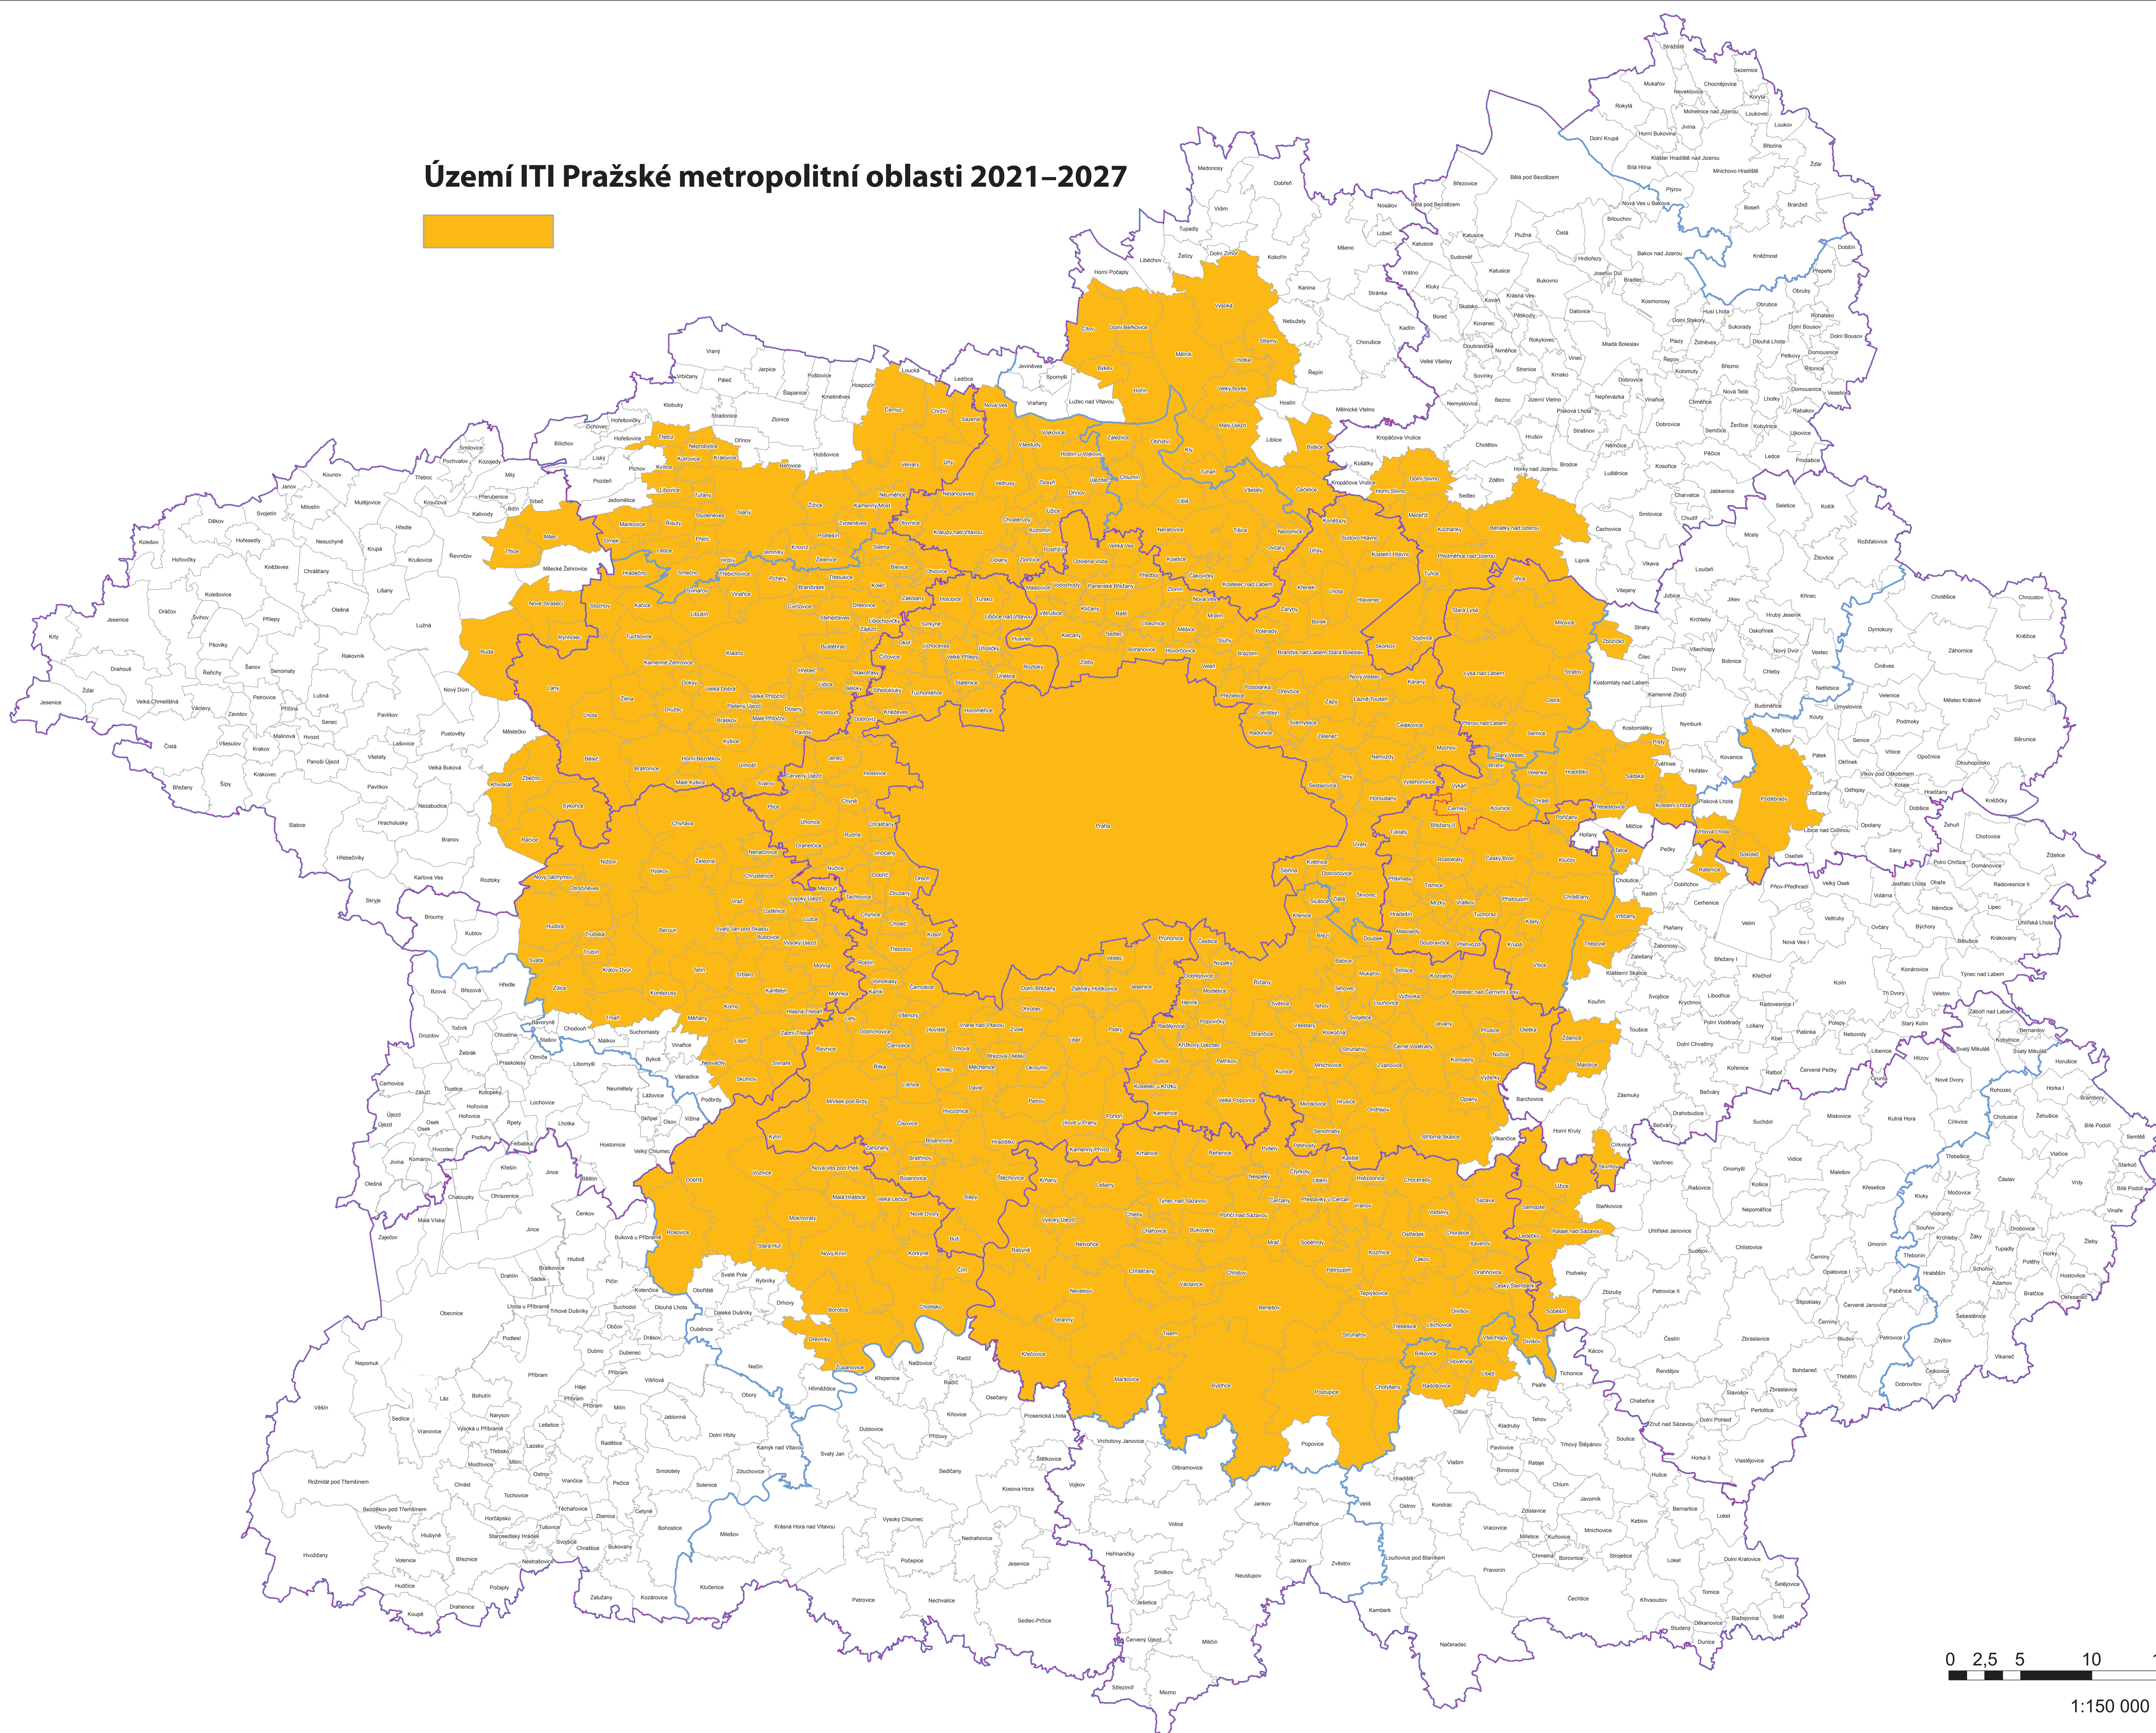

Území ITI Pražské metropolitní oblasti 2021–2027

0 2,5 5 10 15 20 km

1:150 000