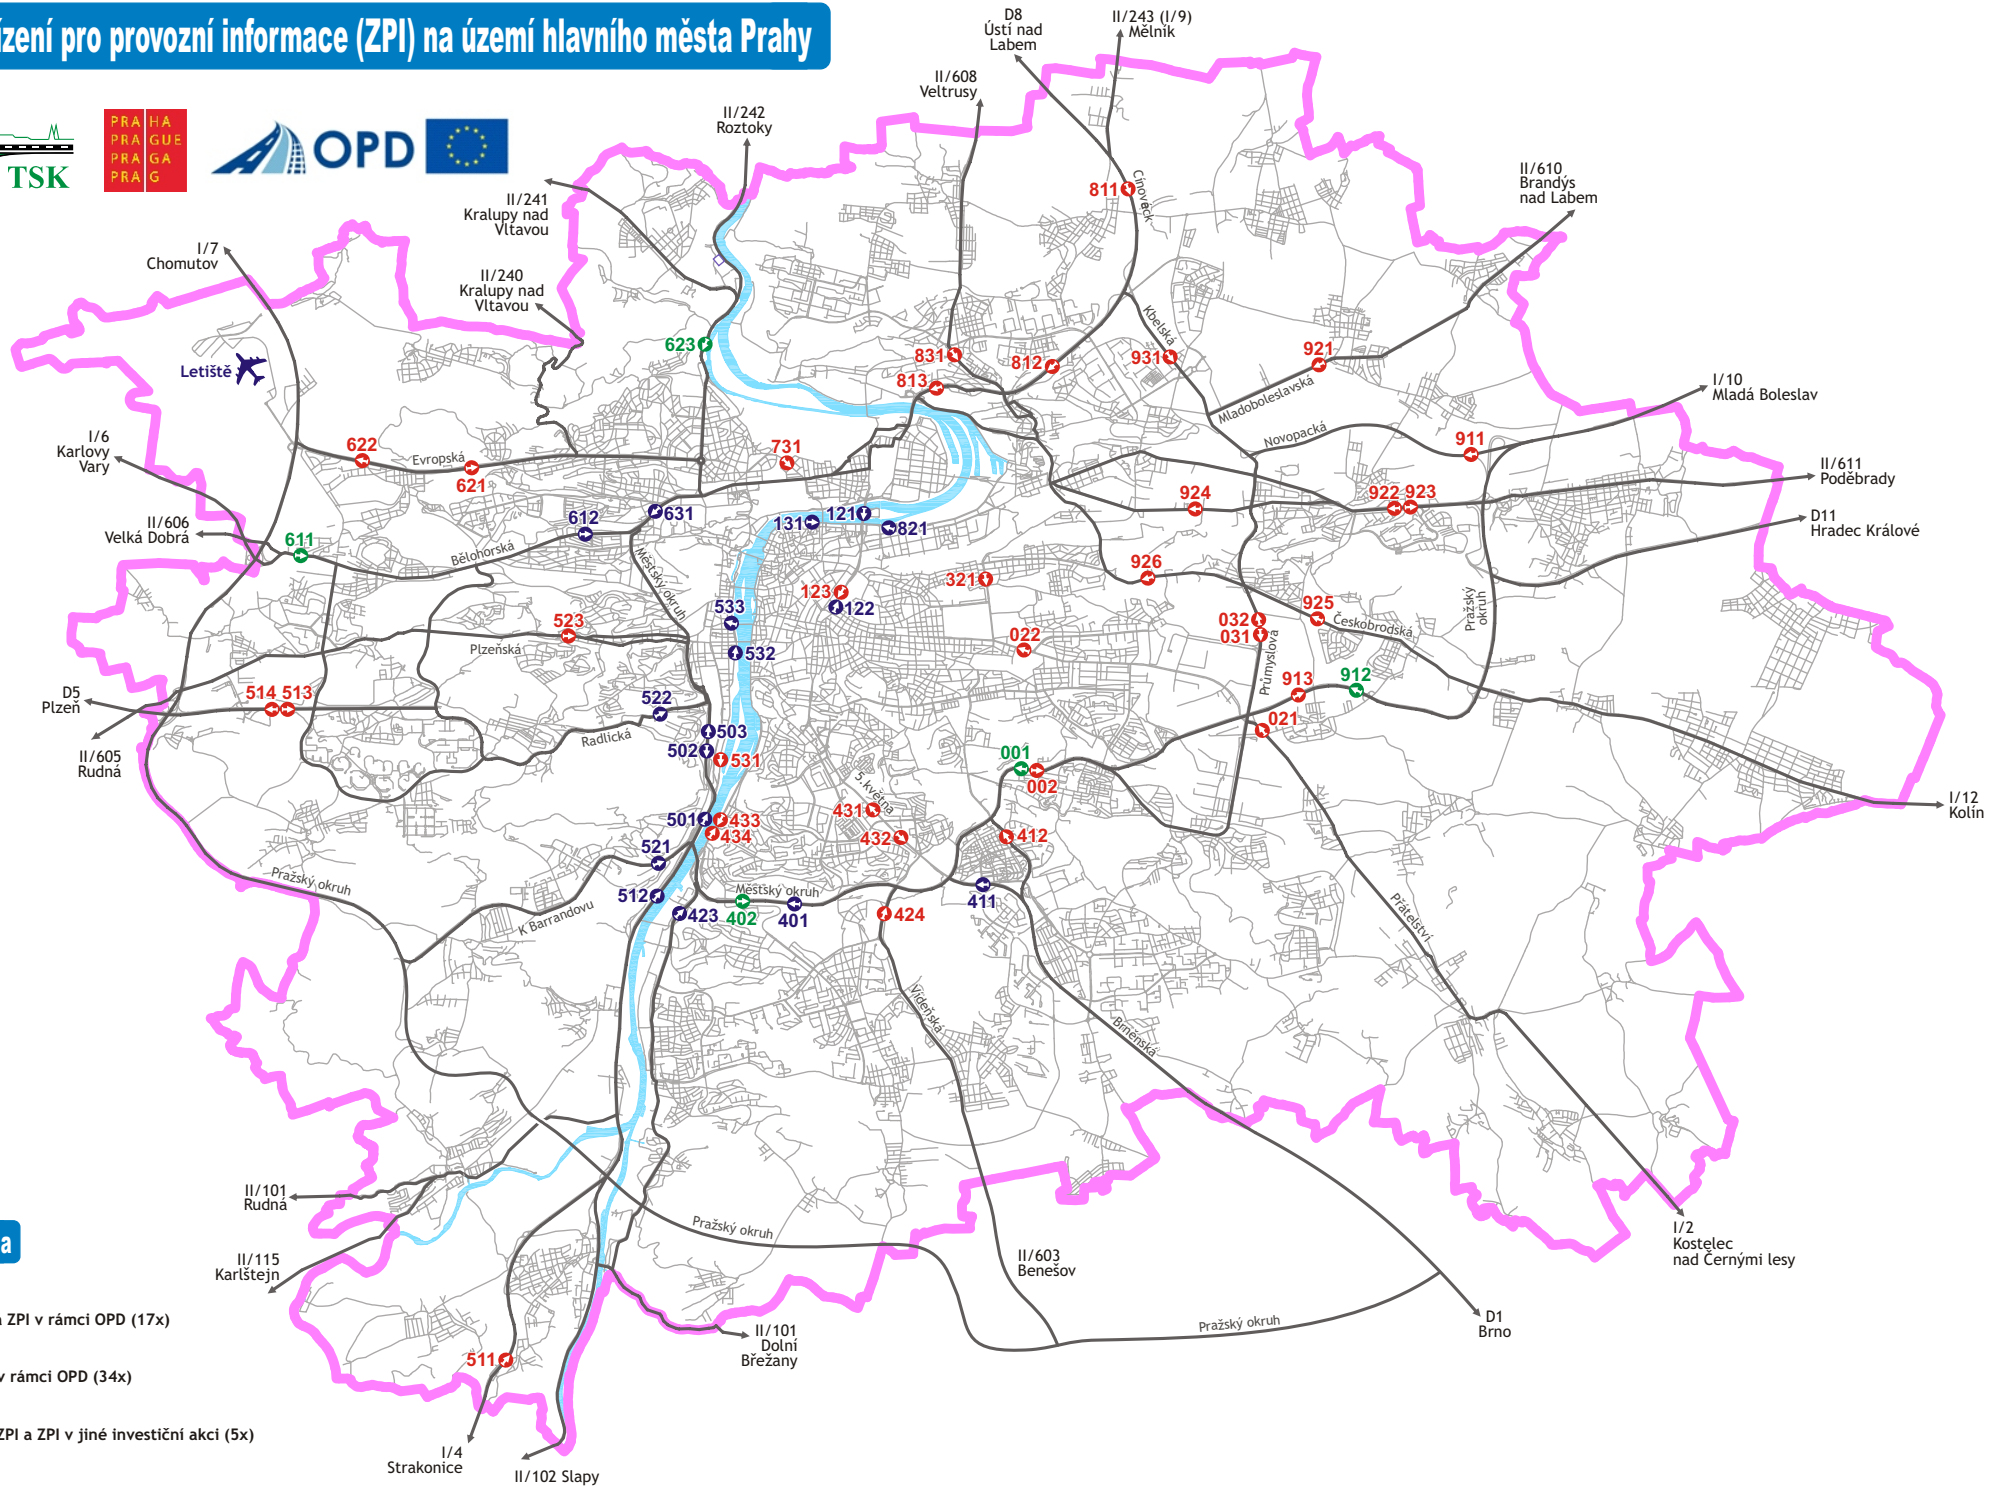

# Zařízení pro provozní informace (ZPI) na území hlavního města Prahy

## Legenda

- Obnovená ZPI v rámci OPD (17x)
- Nová ZPI v rámci OPD (34x)
- Stávající ZPI a ZPI v jiné investiční akci (5x)