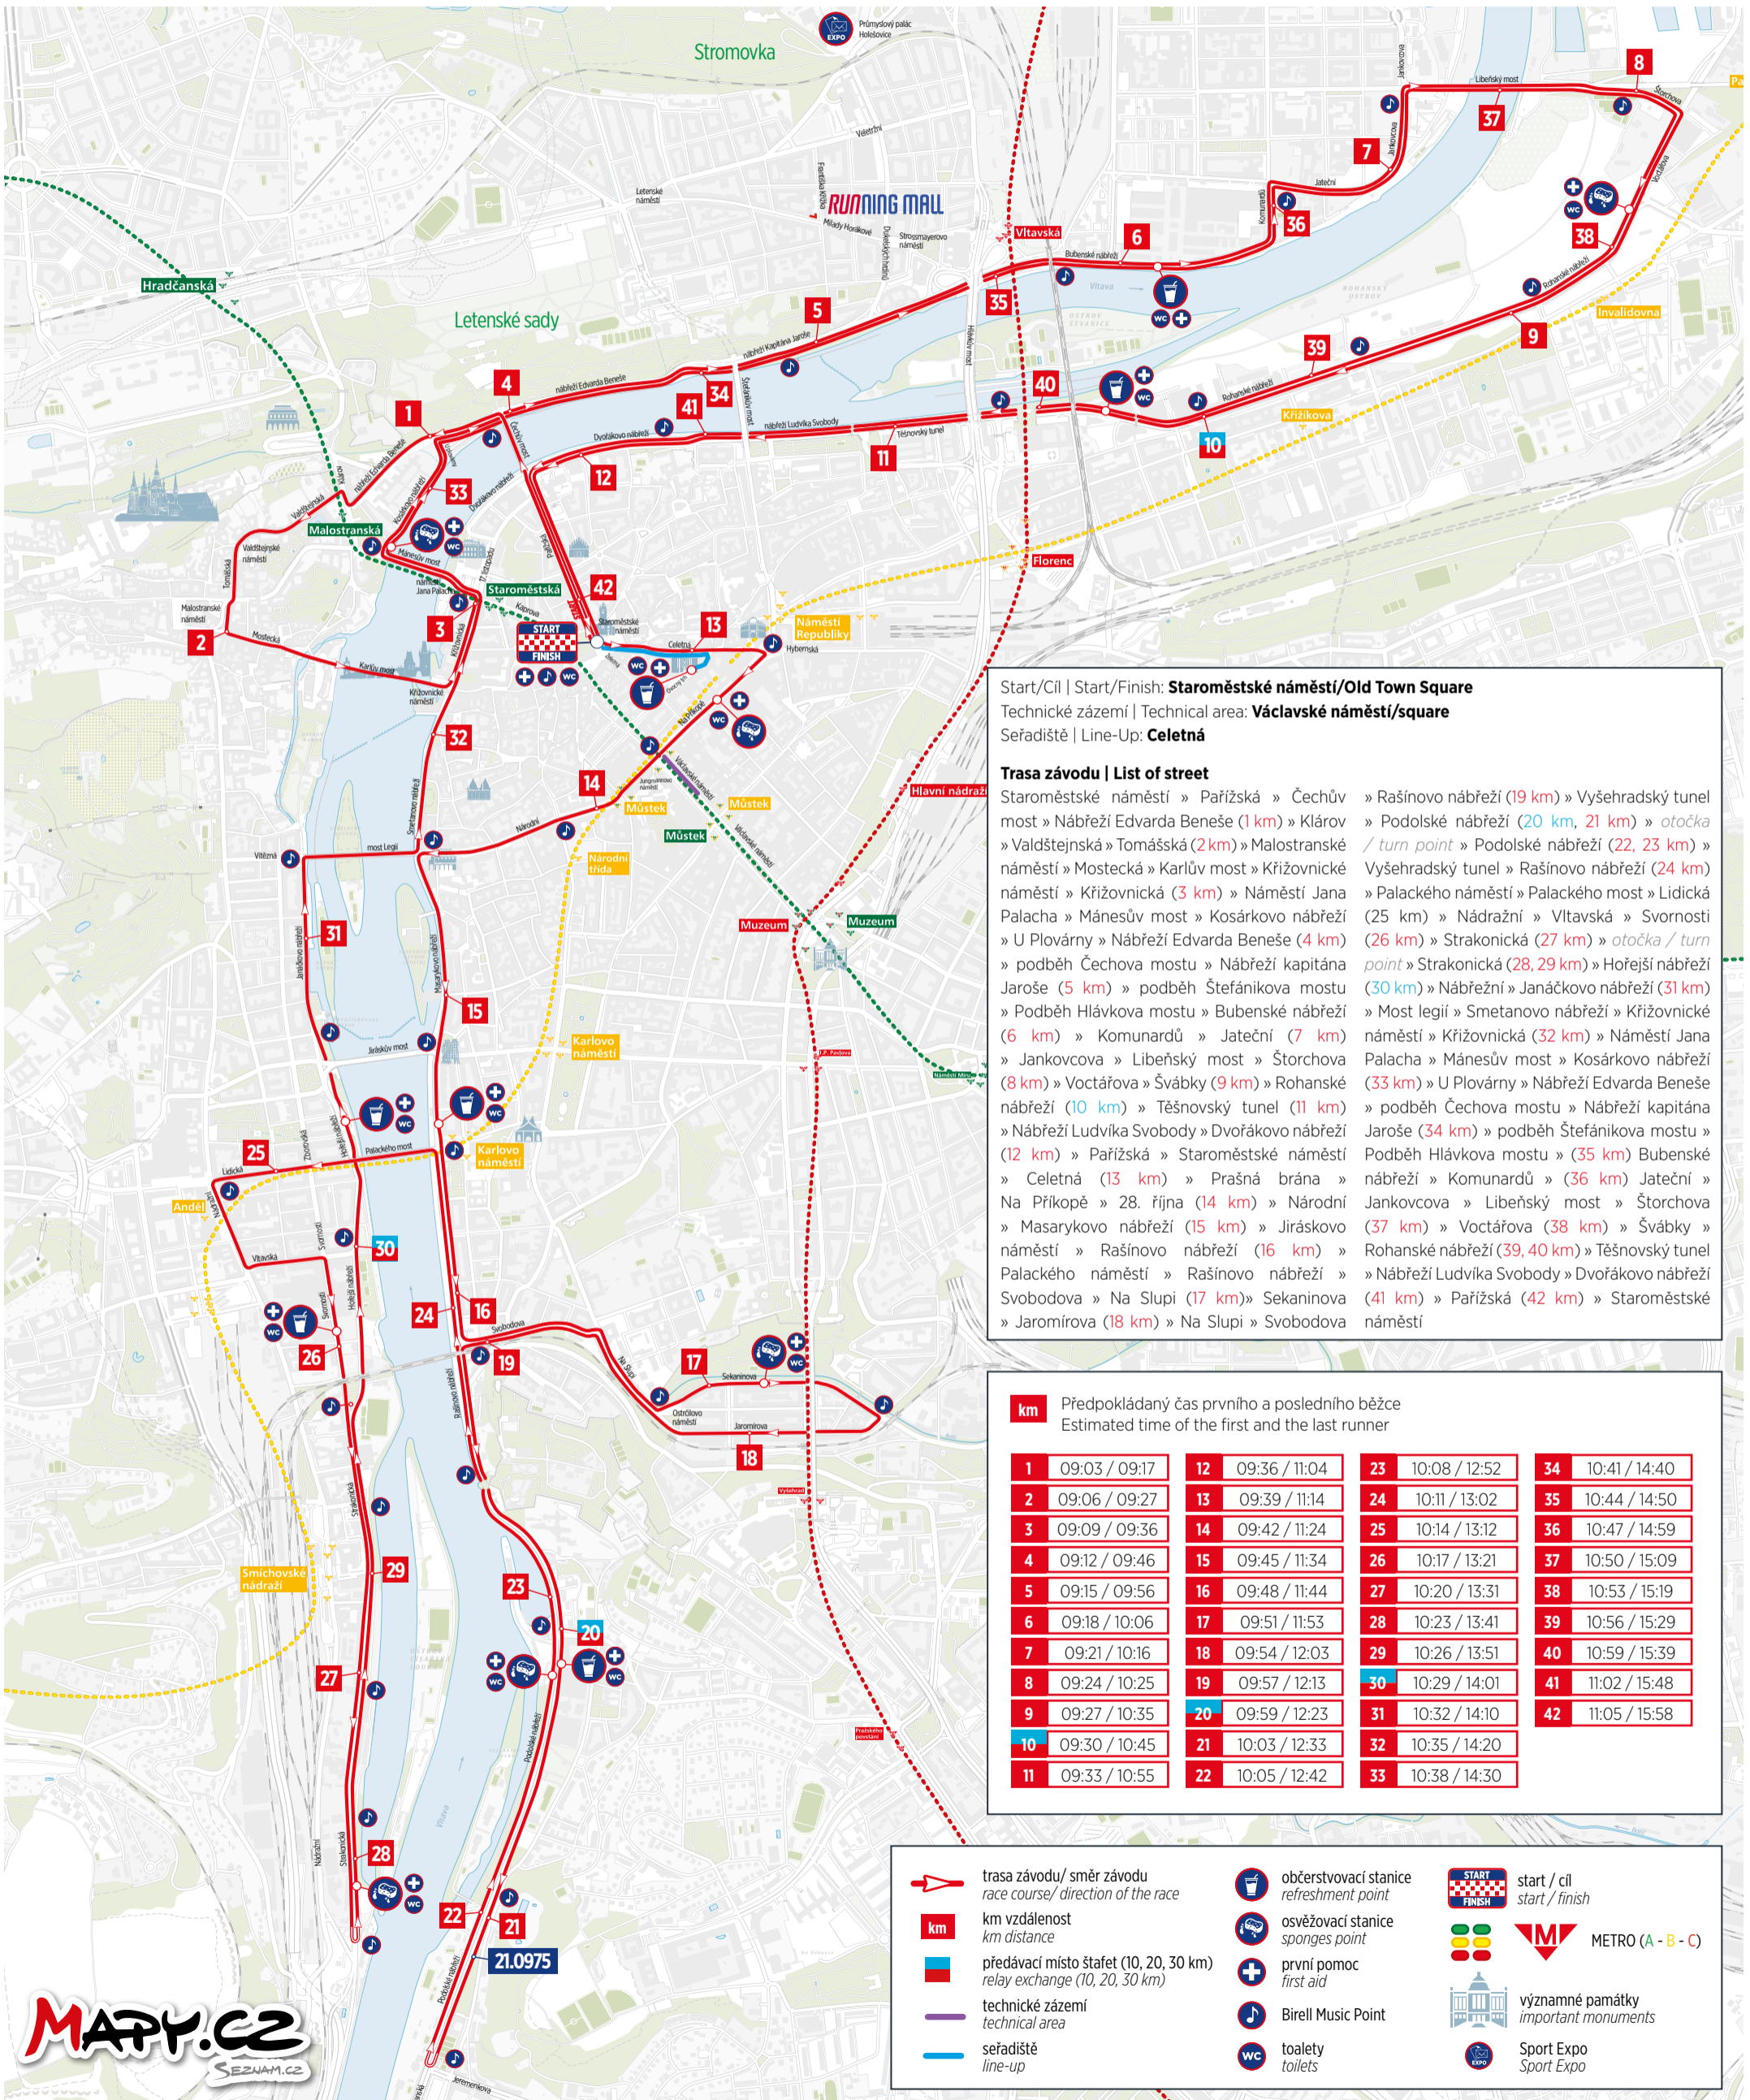

Volkswagen Maraton Praha Volkswagen Prague Marathon

3. května 2015
3 May 2015

Start: 9:00
Start: 9:00

Staroměstské náměstí
Old Town Square

RUNCZECH

km Předpokládaný čas prvního a posledního běžce
 Estimated time of the first and the last runner

1	09:03 / 09:17	12	09:36 / 11:04	23	10:08 / 12:52	34	10:41 / 14:40
2	09:06 / 09:27	13	09:39 / 11:14	24	10:11 / 13:02	35	10:44 / 14:50
3	09:09 / 09:36	14	09:42 / 11:24	25	10:14 / 13:12	36	10:47 / 14:59
4	09:12 / 09:46	15	09:45 / 11:34	26	10:17 / 13:21	37	10:50 / 15:09
5	09:15 / 09:56	16	09:48 / 11:44	27	10:20 / 13:31	38	10:53 / 15:19
6	09:18 / 10:06	17	09:51 / 11:53	28	10:23 / 13:41	39	10:56 / 15:29
7	09:21 / 10:16	18	09:54 / 12:03	29	10:26 / 13:51	40	10:59 / 15:39
8	09:24 / 10:25	19	09:57 / 12:13	30	10:29 / 14:01	41	11:02 / 15:48
9	09:27 / 10:35	20	09:59 / 12:23	31	10:32 / 14:10	42	11:05 / 15:58
10	09:30 / 10:45	21	10:03 / 12:33	32	10:35 / 14:20		
11	09:33 / 10:55	22	10:05 / 12:42	33	10:38 / 14:30		

- trasa závodu / směr závodu
race course / direction of the race
- km vzdálenost
km distance
- předávací místo štafet (10, 20, 30 km)
relay exchange (10, 20, 30 km)
- technické zázemí
technical area
- seřadště
line-up
- občerstvovací stanice
refreshment point
- osvěžovací stanice
sponges point
- první pomoc
first aid
- Birell Music Point
- toalety
toilets
- start / cíl
start / finish
- METRO (A - B - C)
- významné památky
important monuments
- Sport Expo
Sport Expo