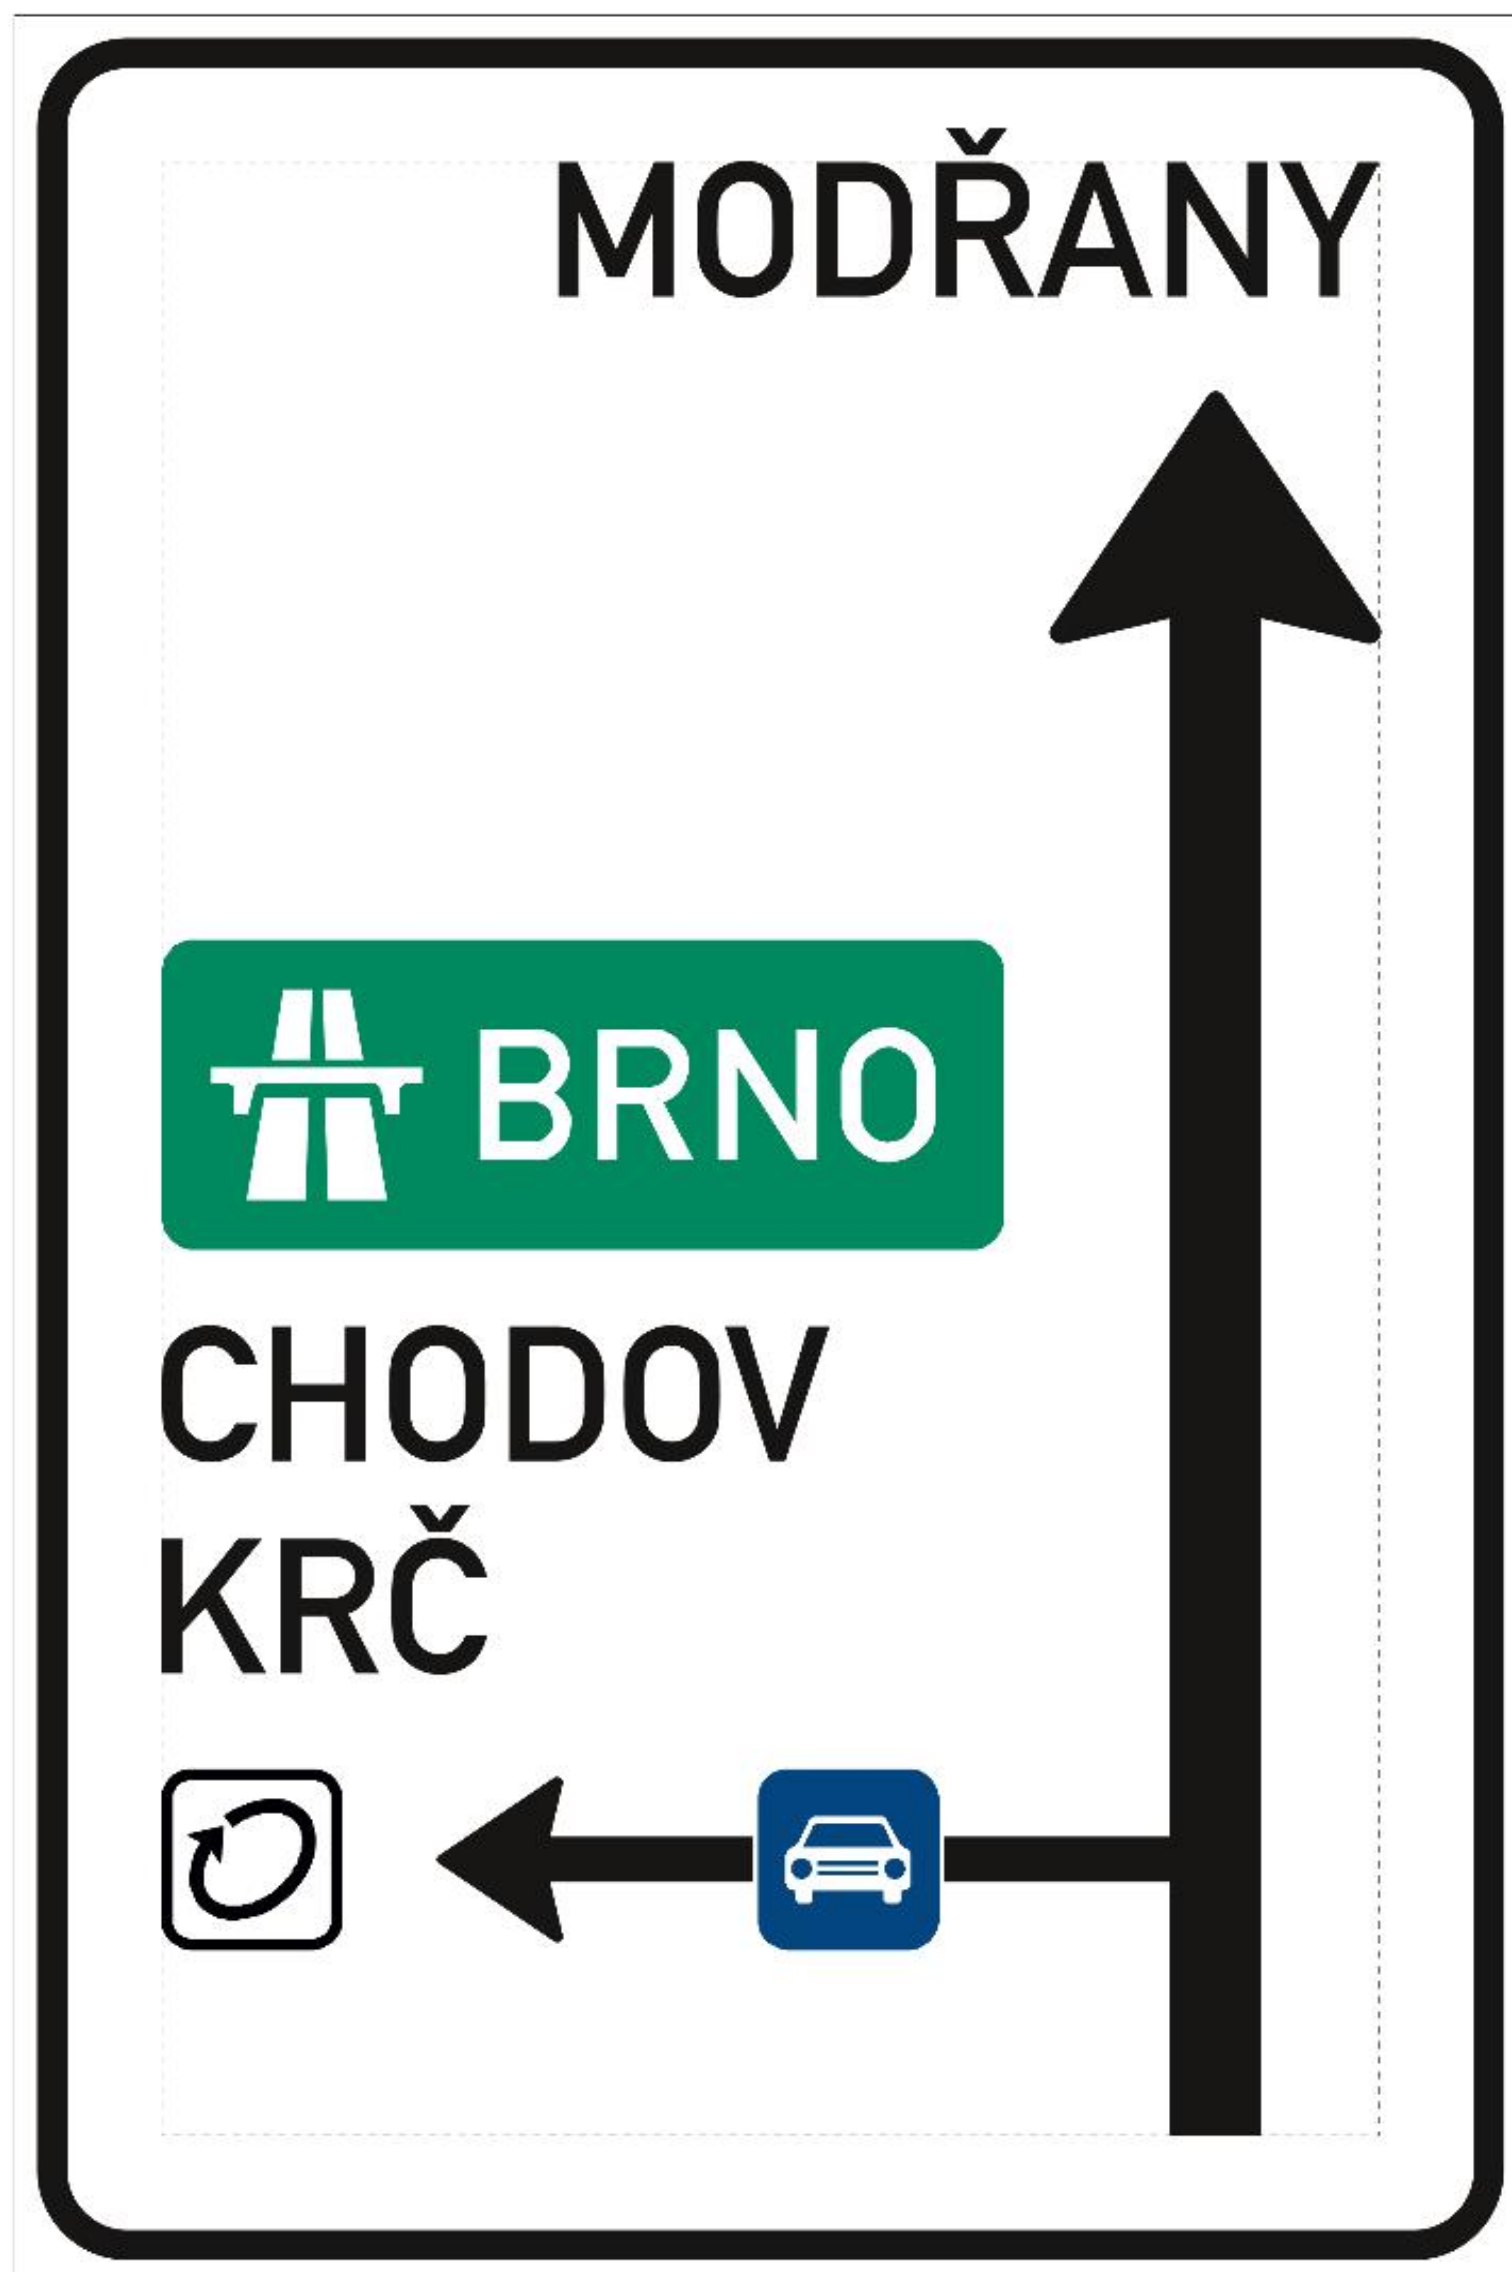

Typ značky: IS 9a (vedle vozovky, trojboká příhrada)

Výška písma: 175 mm

Rozměr: 2,0 × 3,0 m

1:10

Typ značky: IS 9a (vedle vozovky, trojboká příhrada)

Výška písma: 175 mm

Rozměr: 2,0 × 3,5 m

1:10

Typ značky: IS 9a (vedle vozovky, trojboká příhrada)

Výška písma: 175 mm

Rozměr: 2,0 × 3,5 m

1:10

**Centrum** 

**PODOLÍ  
BRANÍK**

**SMÍCHOV**

**Letiště** 