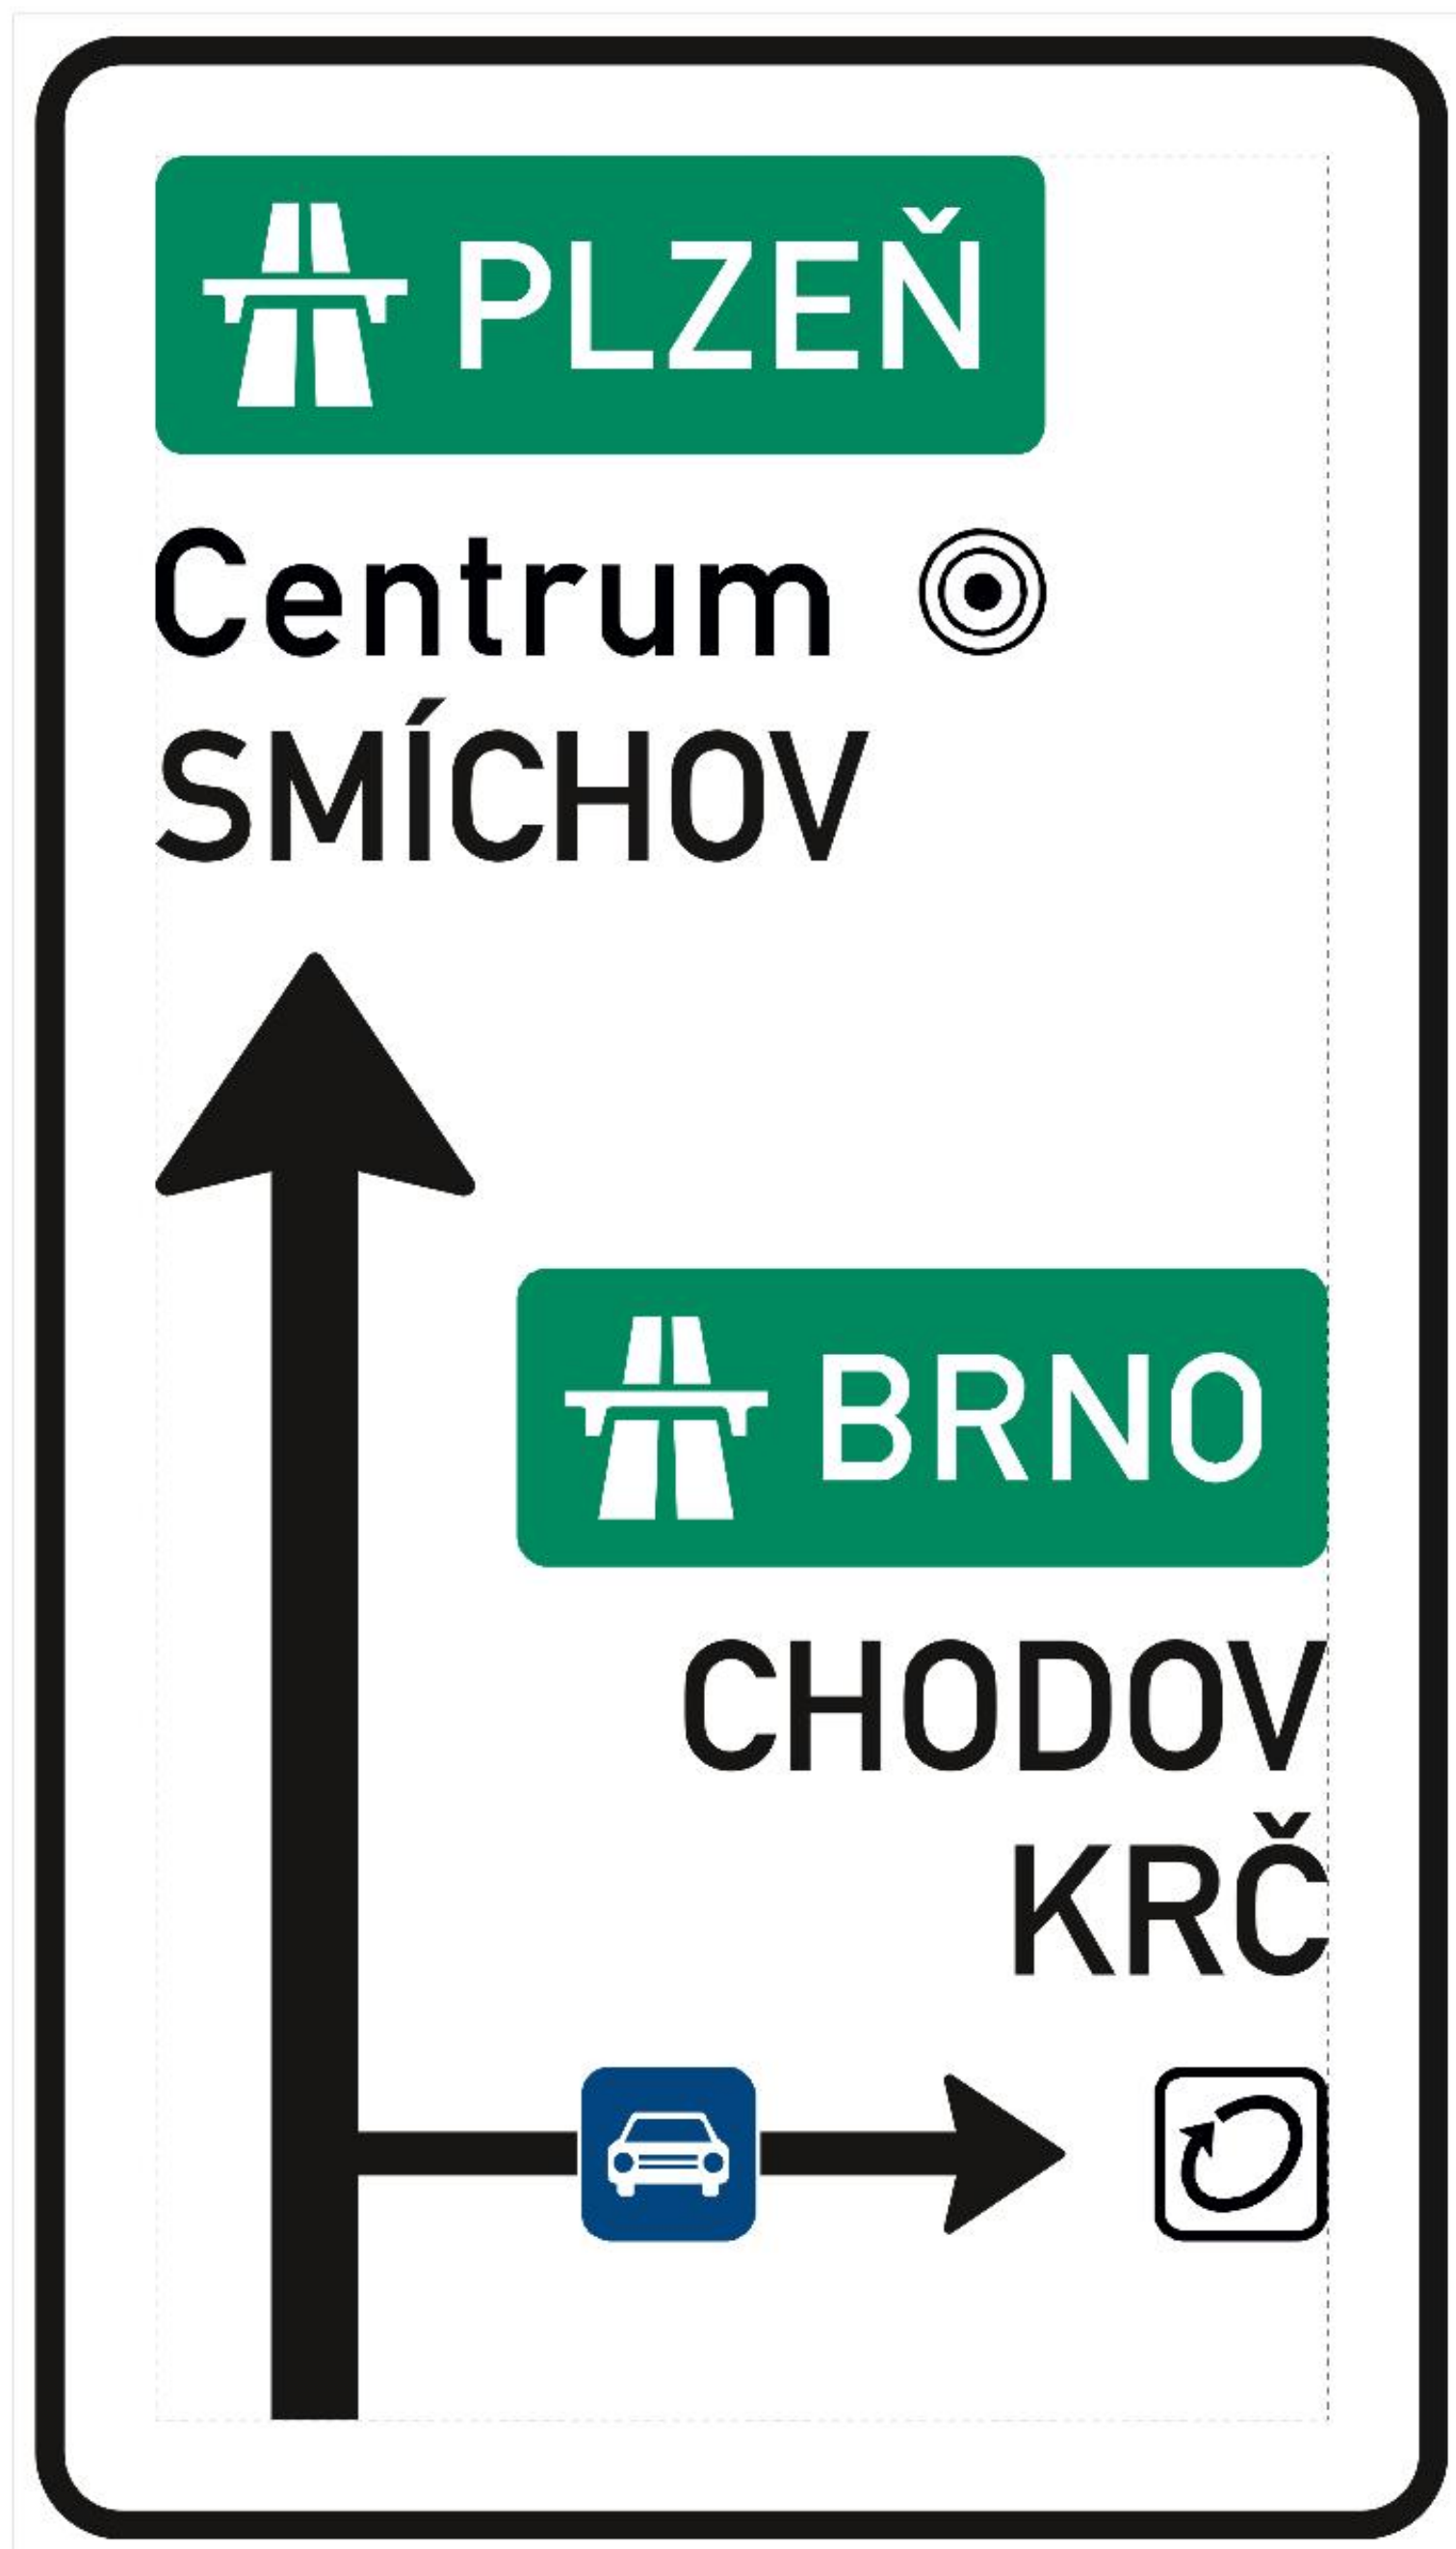

Typ značky: IS 9a (vedle vozovky, trojboká příhrada)

Výška písma: 175 mm

Rozměr: 2,0 × 3,0 m

1:10

Typ značky: IS 9a (vedle vozovky, trojboká příhrada)

Výška písma: 175 mm

Rozměr: 2,0 × 3,5 m

1:10

Typ značky: IS 9a (vedle vozovky, trojboká příhrada)

Výška písma: 175 mm

Rozměr: 2,0 × 3,5 m

1:10

**Centrum** 

**PODOLÍ  
BRANÍK**

**SMÍCHOV**

**Letiště** 