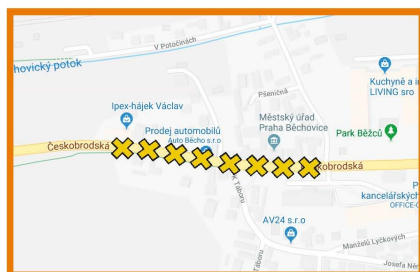

# UZAVÍRKA ČÁSTI ČESKOBRODSKÉ ULICE

pondělí 18. února 2019

neděle 30. června 2019

- 1. objížděná trasa
- 2. objížděná trasa

**KOMPLETNÍ REKONSTRUKCE  
UZAVŘE ČESKOBRODSKOU ULICI  
OD MOSTU PŘES MLÝNSKOU STROUHU  
AŽ PO DOLNOPOČERNICKOU.**

## NA CO SE MUSÍME PŘIPRAVIT

Čeká nás už devátá etapa kompletní rekonstrukce Českobrodské ulice. Začne v pondělí 18. února a hotová bude do letních prázdnin. Během čtyř a půl měsíce musíme zvládnout spoustu práce. Tentokrát projde velkou opravou úsek od mostu přes Mlýnskou strouhu až po Dolnopočernickou ulici. Uzavírka nebude pro nikoho v okolí příjemná, ale všichni víme, že Českobrodská zkrátka opravu nezbytně potřebuje. Srovnáme nerovnosti vozovky i okolního terénu – prostor před frekventovanou křižovatkou Českobrodské a Mladých Běchovic tak bude pro všechny mnohem přehlednější. Kromě opravy povrchu silnice kompletně zrekonstruujeme chodníky a také odvodnění vozovky. Kanalizace tak zvládne i přívalové lijáky a nikdo se nebude muset brodit po kotníky ve vodě. Díky novému osvětlení budou ve větším bezpečí lidé na přechodech.

## JAK TO NEJLÉPE OBJET

V dopravní špičce se opravovanému úseku nejlépe vyhnete využitím jedné z objízdných tras:

1. objízdná trasa: Újezd nad Lesy – Staroklánovická – Klánovice – Šestajovice směr Zeleneč – nájezd na D11 na 8. km
2. objízdná trasa: Mladých Běchovic (Běchovice) – Ve Žlábku – nájezd na D10

## CO KDYŽ TU BYDLÍM NEBO VEZU DĚTI DO BĚCHOVICKÉ ŠKOLY?

Samozřejmě se do Českobrodské dostanete. Máme pro vás připravené povolenky k vjezdu do uzavřené oblasti. Řekněte si o tu svou v přízemí na Úřadu městské části Praha-Běchovice na adrese Českobrodská 3. Je pro všechny, kteří tu bydlí, pro řidiče zásobování i rodiče, kteří vozí své děti do běchovické základní školy.