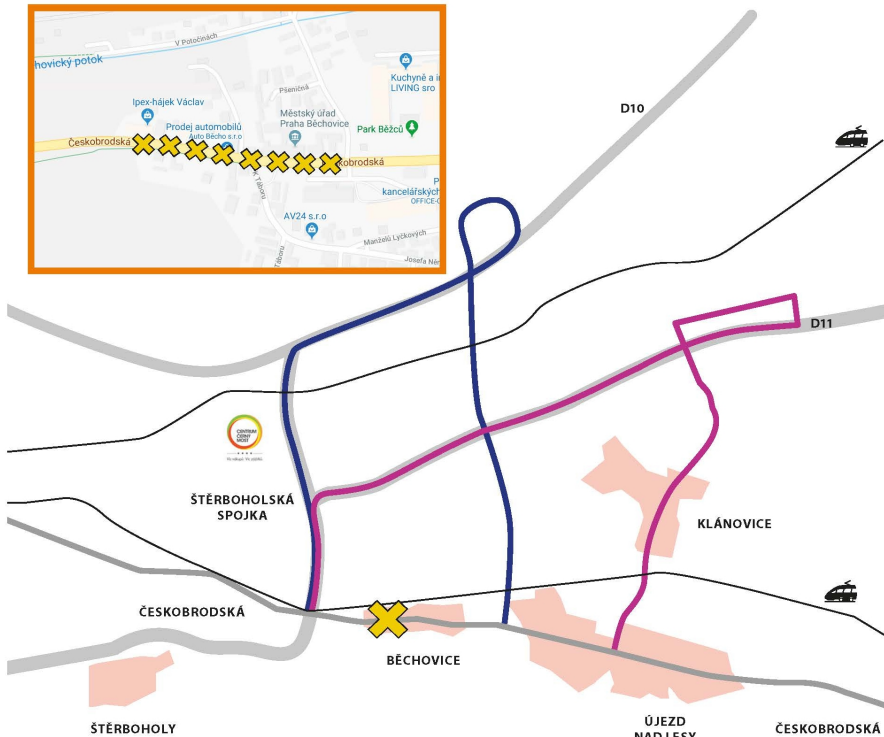

# UZAVÍRKA ČÁSTI ČESKOBRODSKÉ ULICE

pondělí 18. února 2019

neděle 30. června 2019

- 1. objížděná trasa
- 2. objížděná trasa

**KOMPLETNÍ REKONSTRUKCE  
UZAVŘE ČESKOBRODSKOU ULICI  
OD MOSTU PŘES MLÝNSKOU STROUHU  
AŽ PO DOLNOPOČERNICKOU.**

## NA CO SE MUSÍME PŘIPRAVIT

Čeká nás už devátá etapa kompletní rekonstrukce Českobrodské ulice. Začne v pondělí 18. února a hotová bude do letních prázdnin. Během čtyř a půl měsíce musíme zvládnout spoustu práce. Tentokrát projde velkou opravou úsek od mostu přes Mlýnskou strouhu až po Dolnopočernickou ulici. Uzavírka nebude pro nikoho v okolí příjemná, ale všichni víme, že Českobrodská zkrátka opravu nezbytně potřebuje. Srovnáme nerovnosti vozovky i okolního terénu – prostor před frekventovanou křižovatkou Českobrodské a Mladých Běchovic tak bude pro všechny mnohem přehlednější. Kromě opravy povrchu silnice kompletně zrekonstruujeme chodníky a také odvodnění vozovky. Kanalizace tak zvládne i přívalové lijáky a nikdo se nebude muset brodit po kotníky ve vodě. Díky novému osvětlení budou ve větším bezpečí lidé na přechodech.

## JAK TO NEJLÉPE OBJET

V dopravní špičce se opravovanému úseku nejlépe vyhnete využitím jedné z objízdných tras:

1. objízdná trasa: Újezd nad Lesy – Staroklánovická – Klánovice – Šestajovice směr Zeleneč – nájezd na D11 na 8. km
2. objízdná trasa: Mladých Běchovic (Běchovice) – Ve Žlábku – nájezd na D10

## CO KDYŽ TU BYDLÍM NEBO VEZU DĚTI DO BĚCHOVICKÉ ŠKOLY?

Samozřejmě se do Českobrodské dostanete. Máme pro vás připravené povolenky k vjezdu do uzavřené oblasti. Řekněte si o tu svou v přízemí na Úřadu městské části Praha-Běchovice na adrese Českobrodská 3. Je pro všechny, kteří tu bydlí, pro řidiče zásobování i rodiče, kteří vozí své děti do běchovické základní školy.